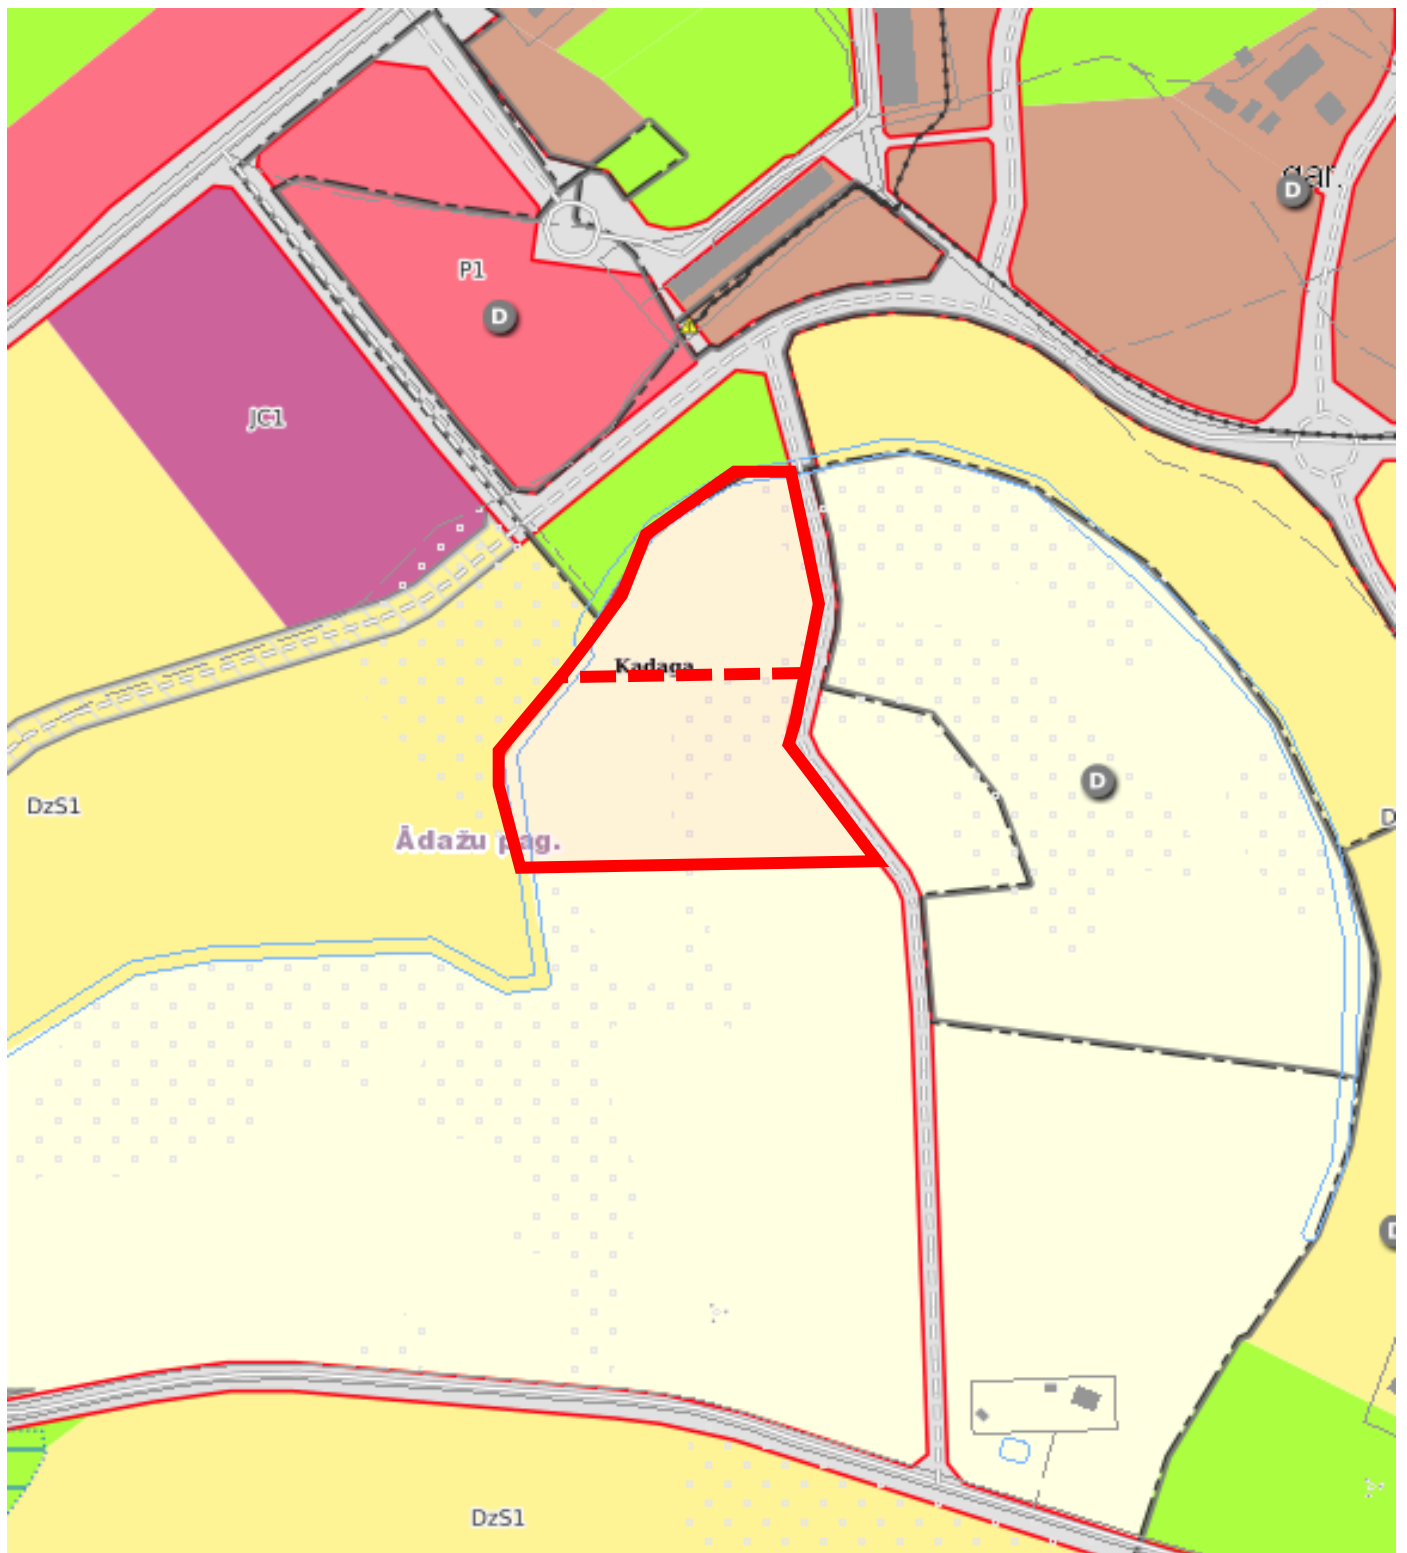

Attēls 1 - Zemsegabala novietojums kadastrā

Attēls 2 – Zemesgabala TIAN

Īpašuma "Baltmeldri" perspektīvais zemes sadalījums.

ZEMES VIENĪBAS
IZVIETOJUMA
SHĒMA

8044 005 0582
"Baltmeldri", Kadaga, Ādažu novads
Plānotais zemes sadalījums

Plānotās zemes īpašuma platības (orientējoši):

1. īpašums (1/2) - 9920 m².
2. īpašums (2/2) - 18051 m².

Kopā: 27971 m²