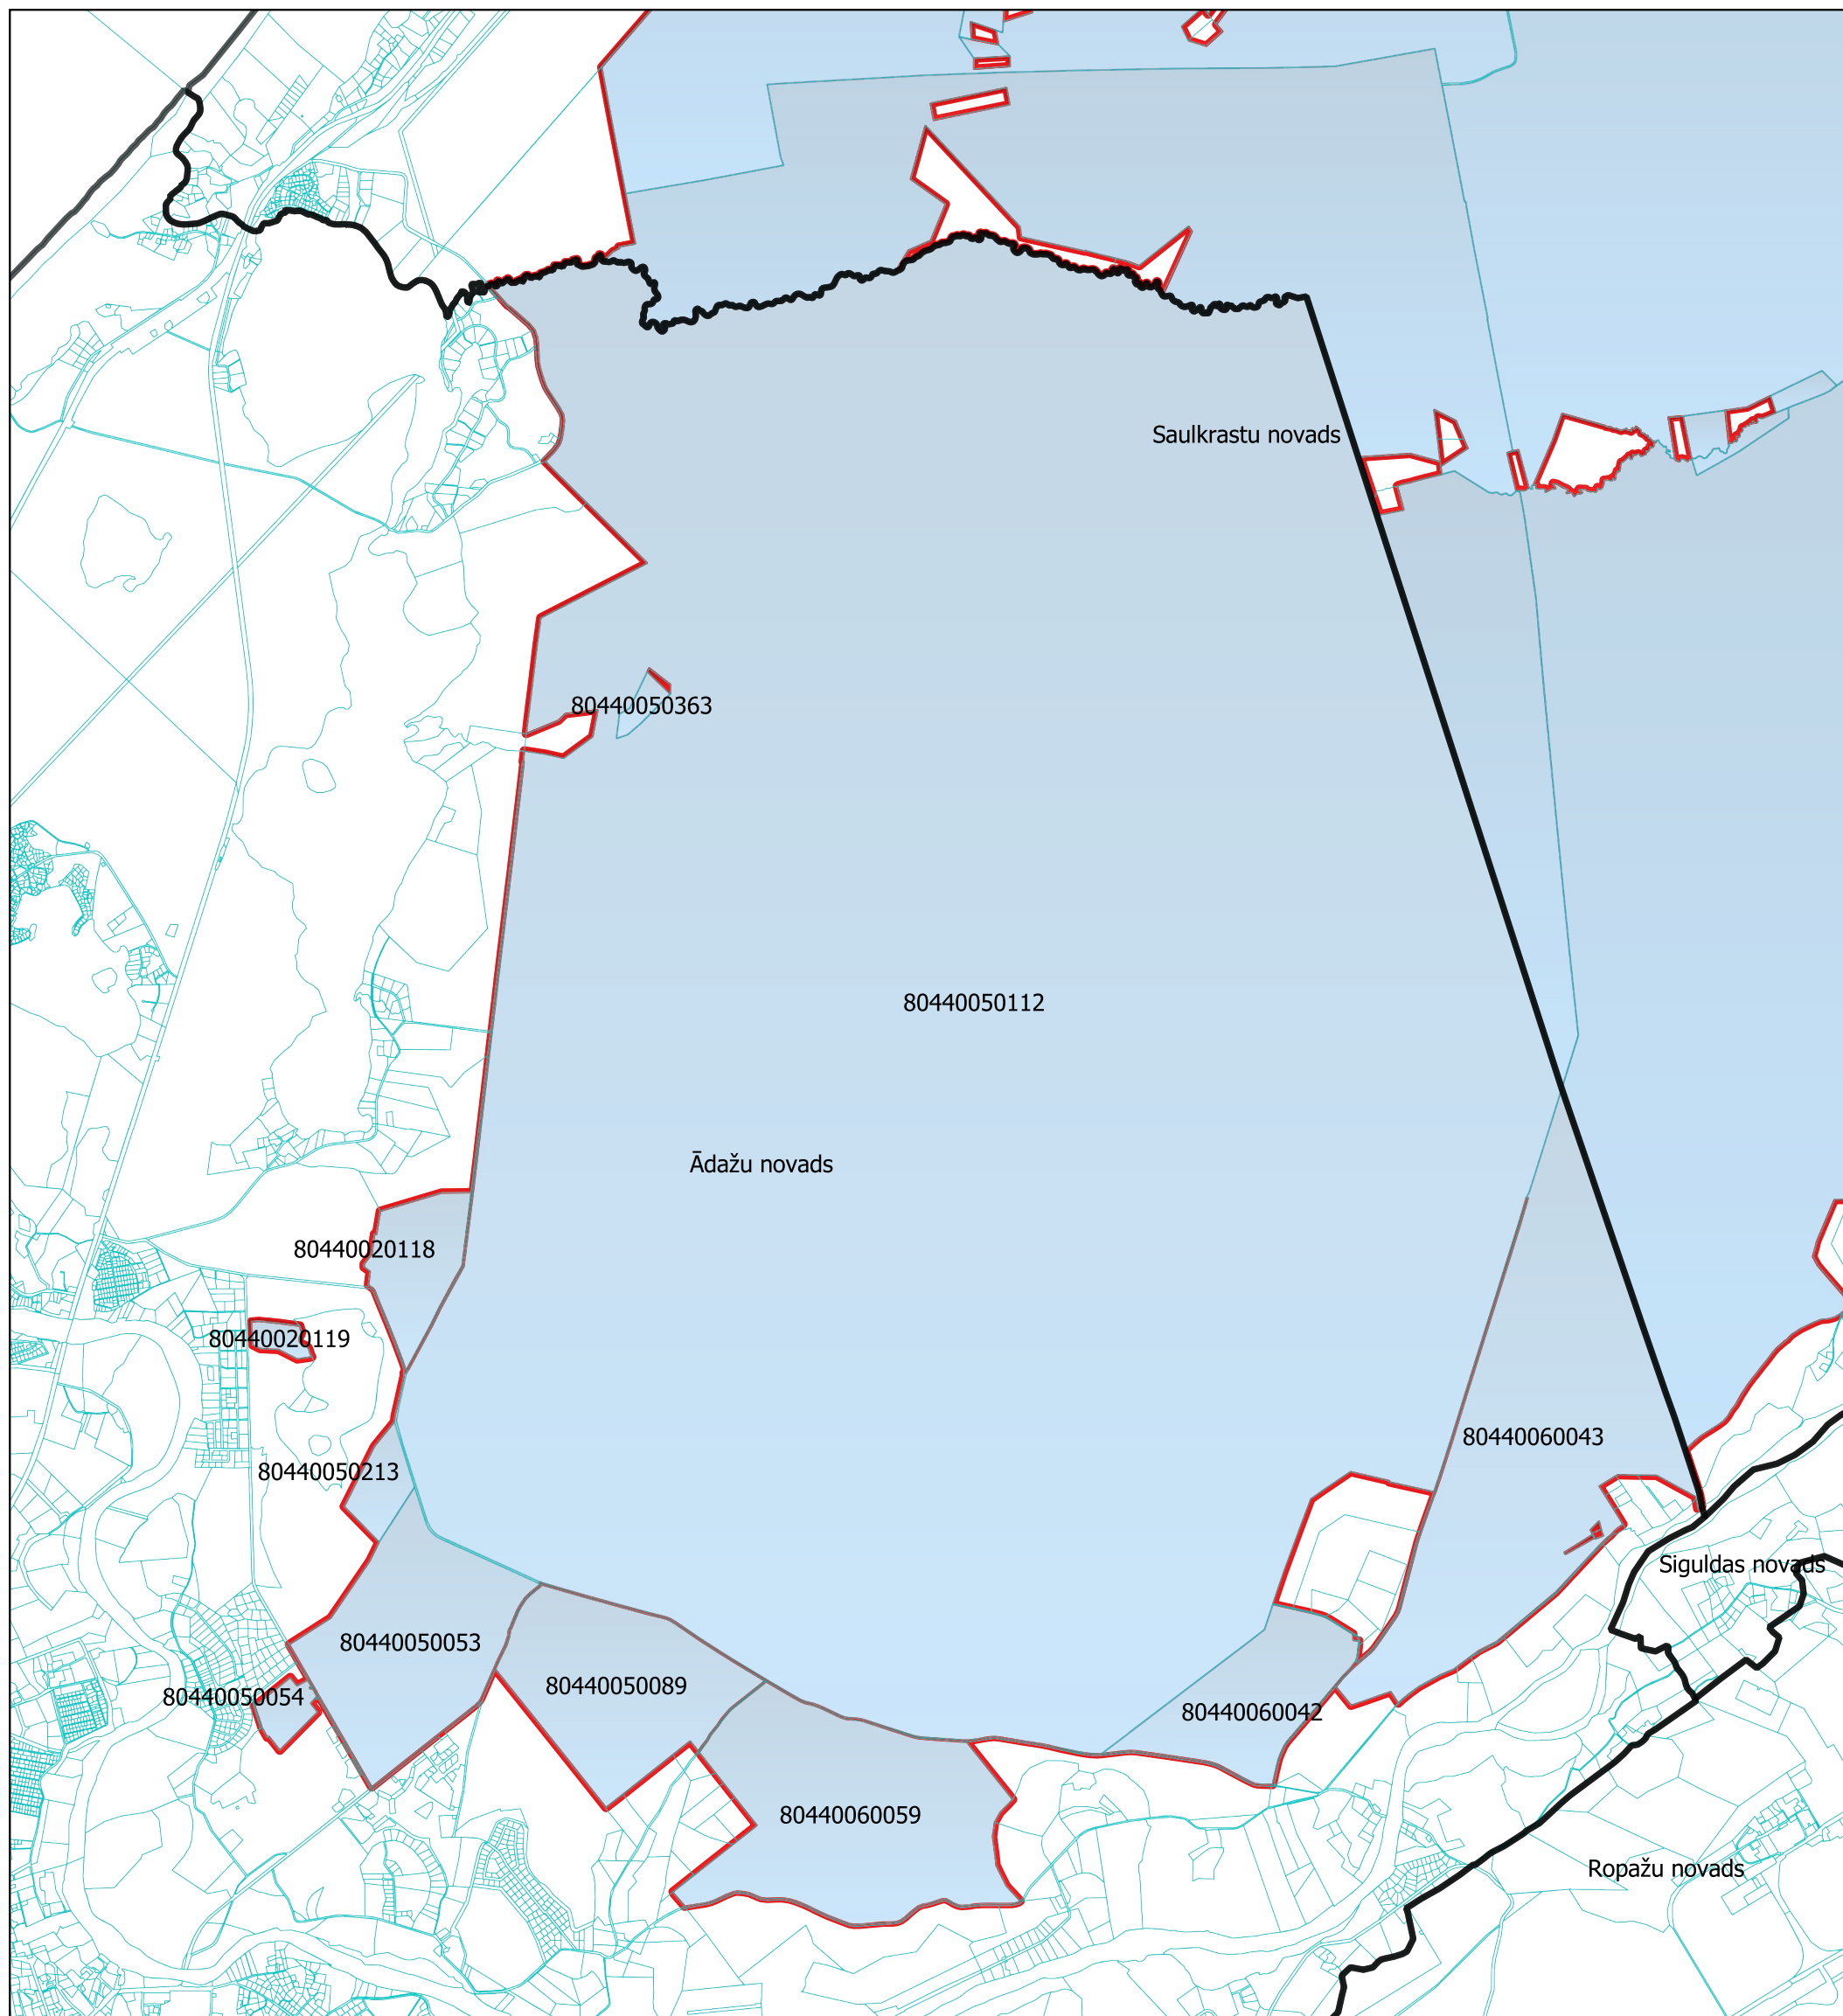

Valsts aizsardzības objekts saskaņā ar MK 27.06.2006. noteikumu Nr. 508 "Noteikumi par aizsargjoslām ap valsts aizsardzības objektiem un šo aizsargjoslu platumu" 2.29.punktu Ādažu novadā

- valsts aizsardzības objekts
- aizsargjosla
- administratīvo teritoriju robežas

Fonā: VZD kadastra dati

27.04.2023.