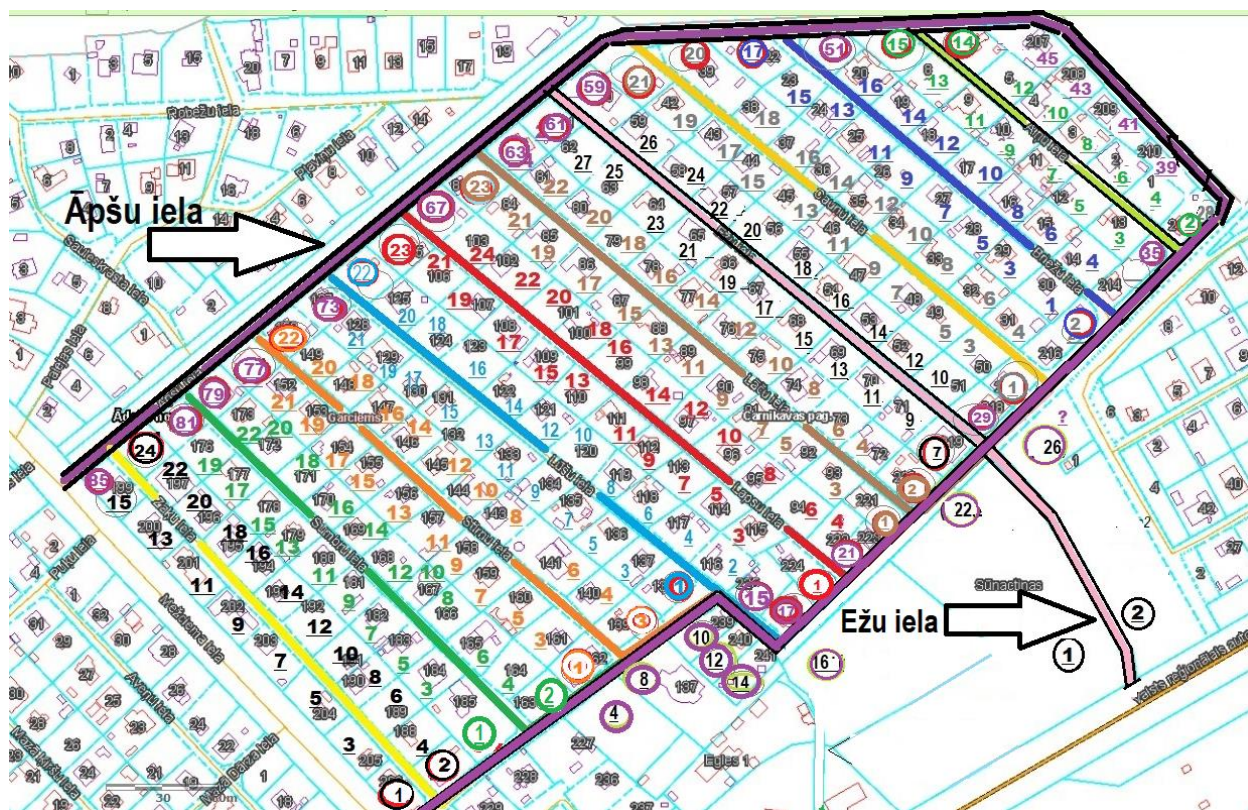

3. pielikums
Ādažu novada pašvaldības domes 28.06.2023. lēmumam Nr. 234
“Par adresu un nosaukumu sakārtošanu īpašumiem Garciemā”

1. Attēls. Precizētais Āpšu, Aļņu, Briežu, Caunu, Ežu, Lāču, Lapsu, Lūšu, Stirnu, Sumburu un Zaķu ielu izvietojums, Kadastra kartes fragments.