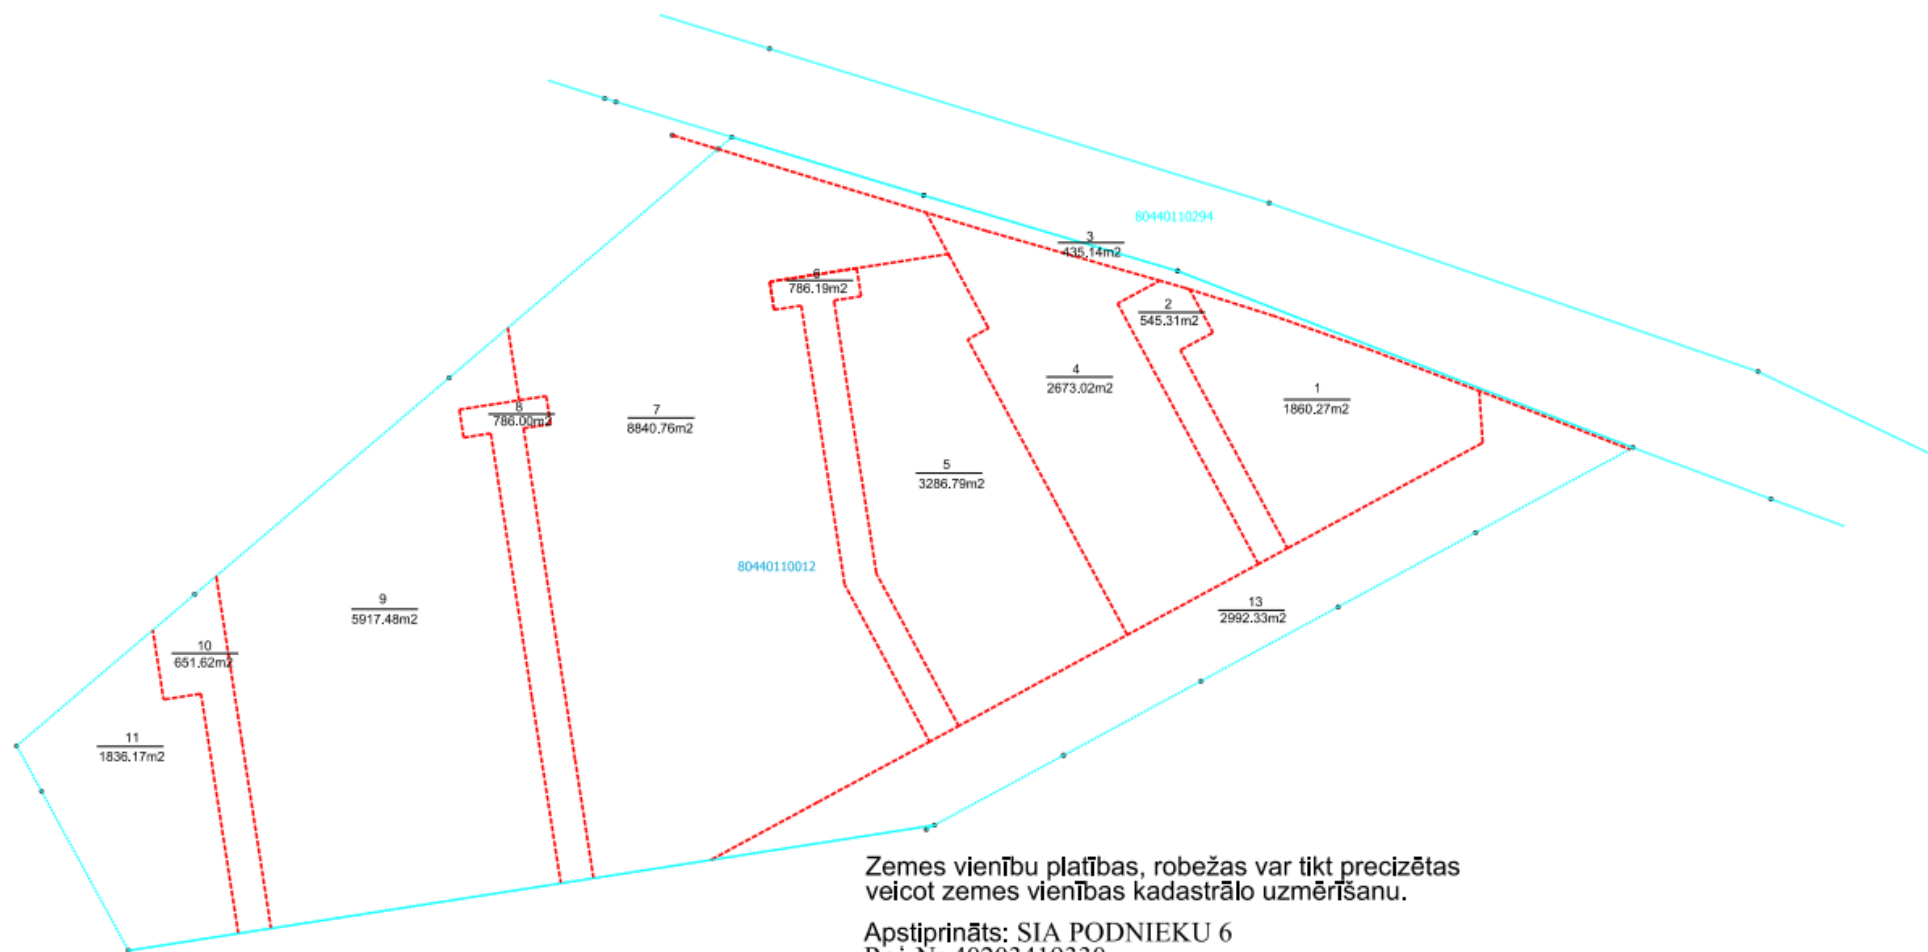

Attēls 1 - Zemsegabala novietojums kadastrā

Attēls 2 – Zemesgabala TIAN

Grafiskais pielikums
Zemes vienības Podnieka iela 6, Ādaži, kad.apzīm. 80440110012 sadalei

Zemes vienību platības, robežas var tikt precizētas
veicot zemes vienības kadastrālo uzmērīšanu.

Apstiprināts: SIA PODNIEKU 6
Reģ.Nr.40203419330
Blaumaņa iela 22, Rīga LV1011
Valdes loceklis
Tamme Martin