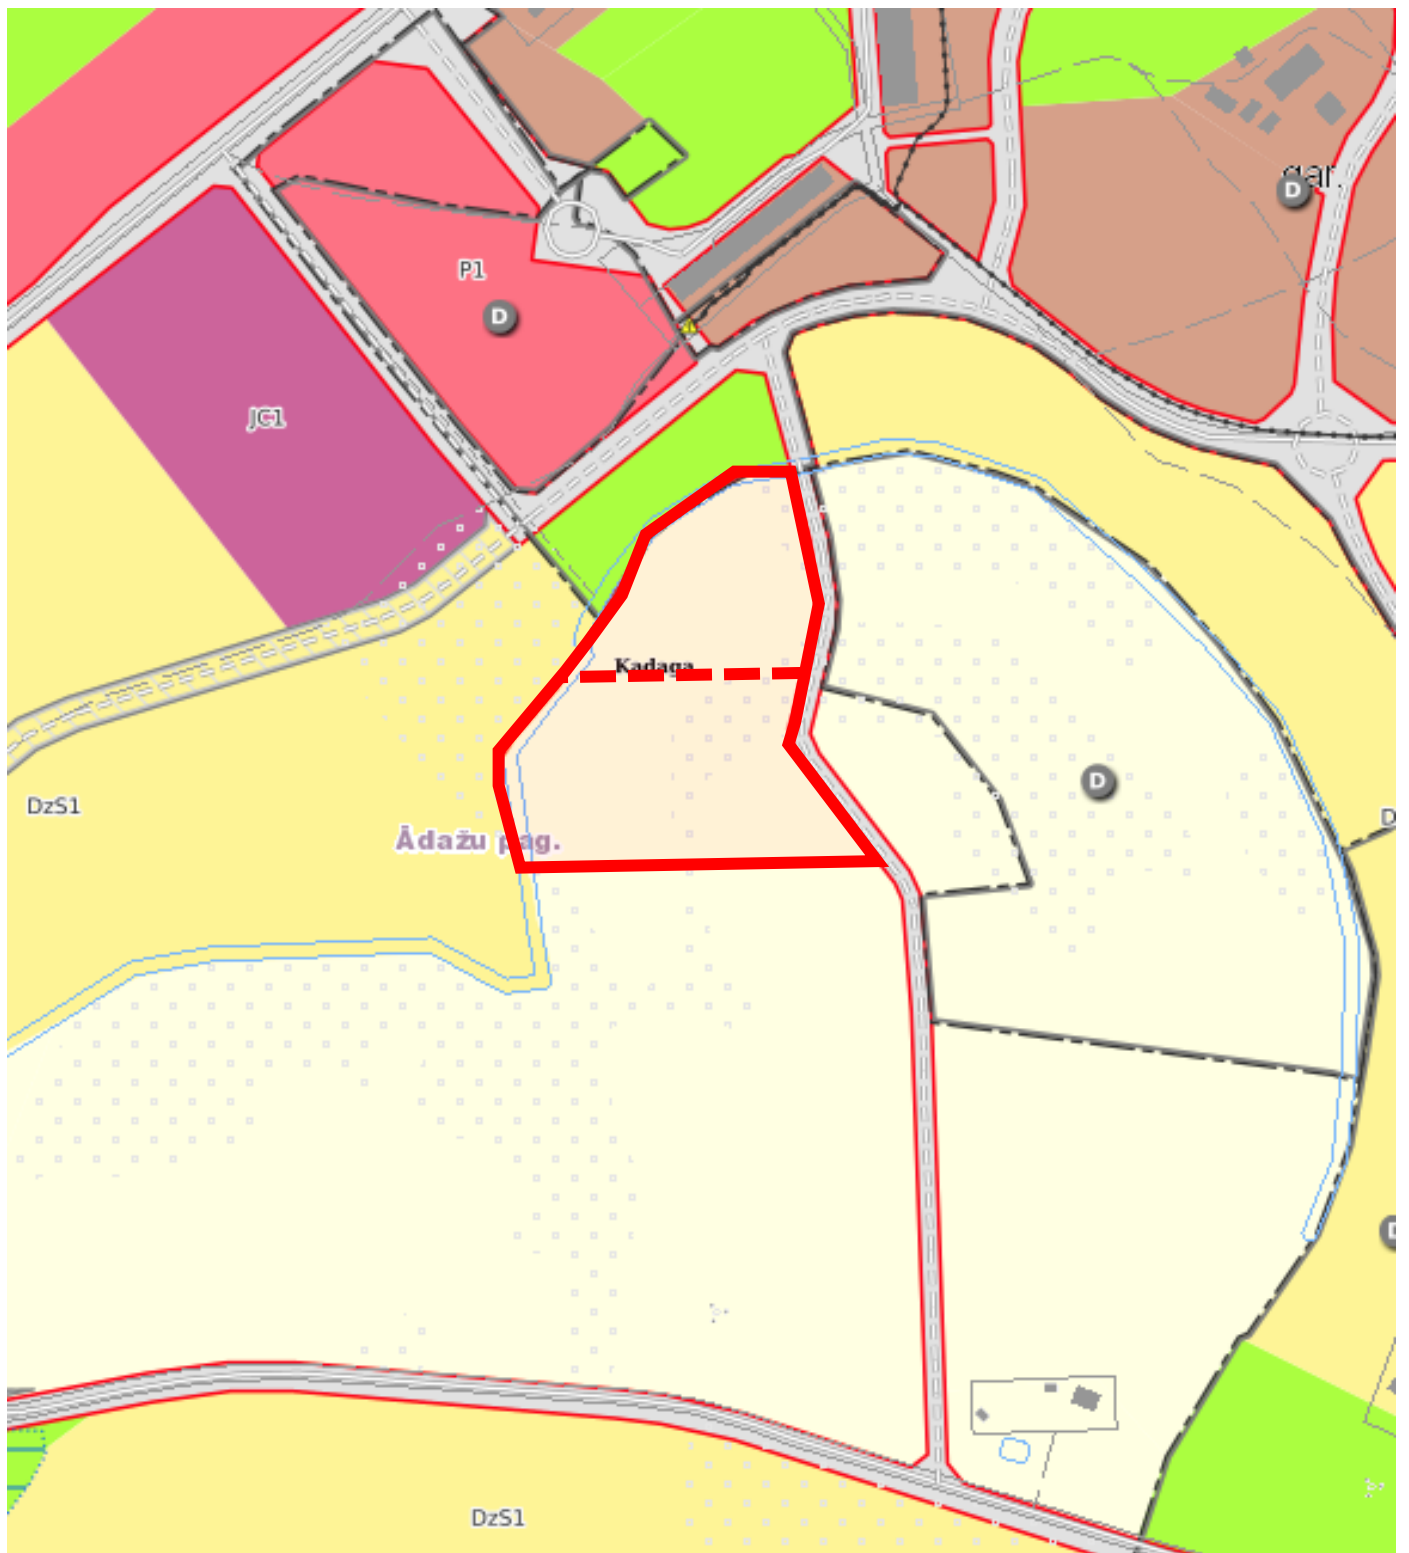

Attēls 1 - Zemesgabala novietojums kadastrā

Attēls 2 – Zemesgabala TIAN

Īpašuma "Baltmeldri" perspektīvais zemes sadalījums.

ZEMES VIENĪBAS  
IZVIETOJUMA  
SHĒMA

8044 005 0582  
"Baltmeldri", Kadaga, Ādažu novads  
Plānotais zemes sadalījums

Plānotās zemes īpašuma platības (orientējoši):

1. īpašums (1/2) - 9920 m<sup>2</sup>.
2. īpašums (2/2) - 18051 m<sup>2</sup>.

Kopā: 27971 m<sup>2</sup>