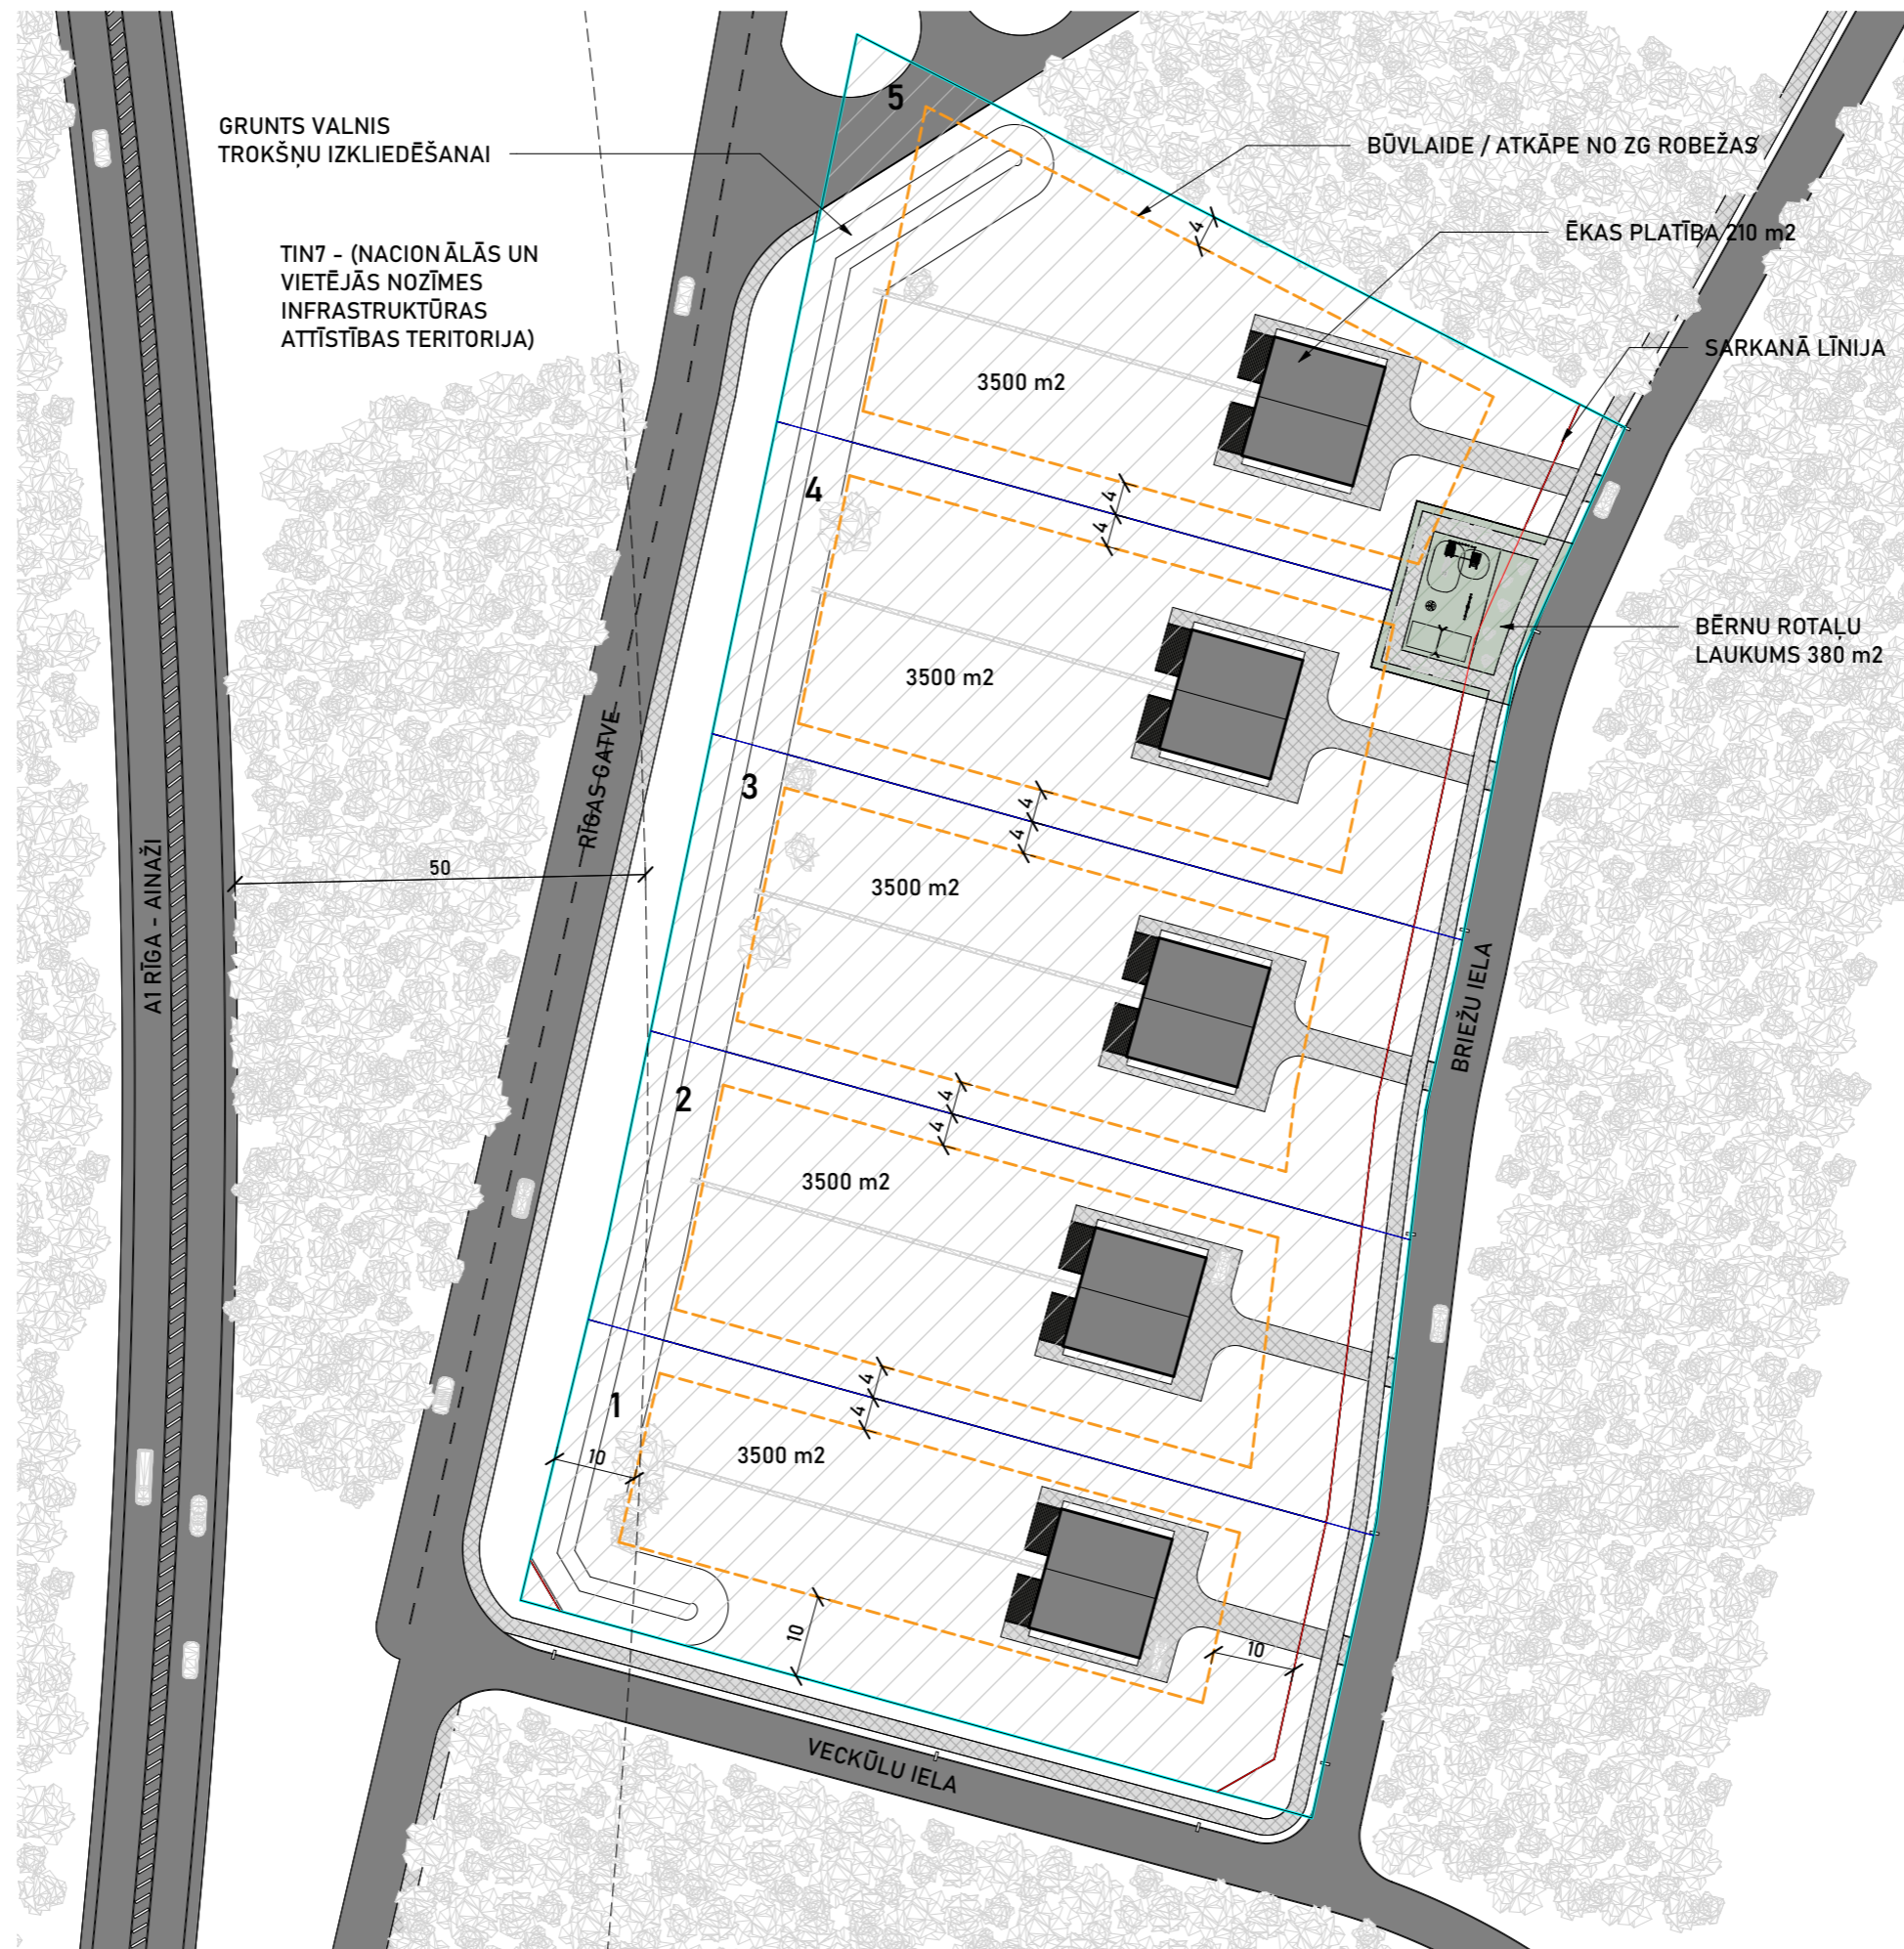

vilnis
mičulis

LV2313 - VECKULU IELA 1

DZĪVOJAMO ĒKU KOMPLEKSA APBŪVES PRIEKŠLIKUMS

IZDOTS 05.07.2023

AUTHOR OF THE PROJECT:
VILNIS MIČULIS SIA
Reg.Nr. 44103074220

Uriekstes 2A, LV-1005
Riga, LATVIA

ALL RIGHTS RESERVED. NO PARTS OF THIS PROJECT MAY BE REPRODUCED OR TRANSMITTED IN ANY FORM OR BY ANY MEANS, ELECTRONIC OR MECHANICAL, WITHOUT PERMISSION IN WRITING FROM THE AUTHOR.

ESOŠĀ SITUĀCIJA

KADASTRS

ĢENERĀLPLĀNS

PASĀKUMI TROKŠŅA IZKLIEDES IEROBEŽOŠANAI

GRUNTS VALNIS

ZALĀ SIENA

AEROFOTO

SKATS NO VECKŪLU IELAS