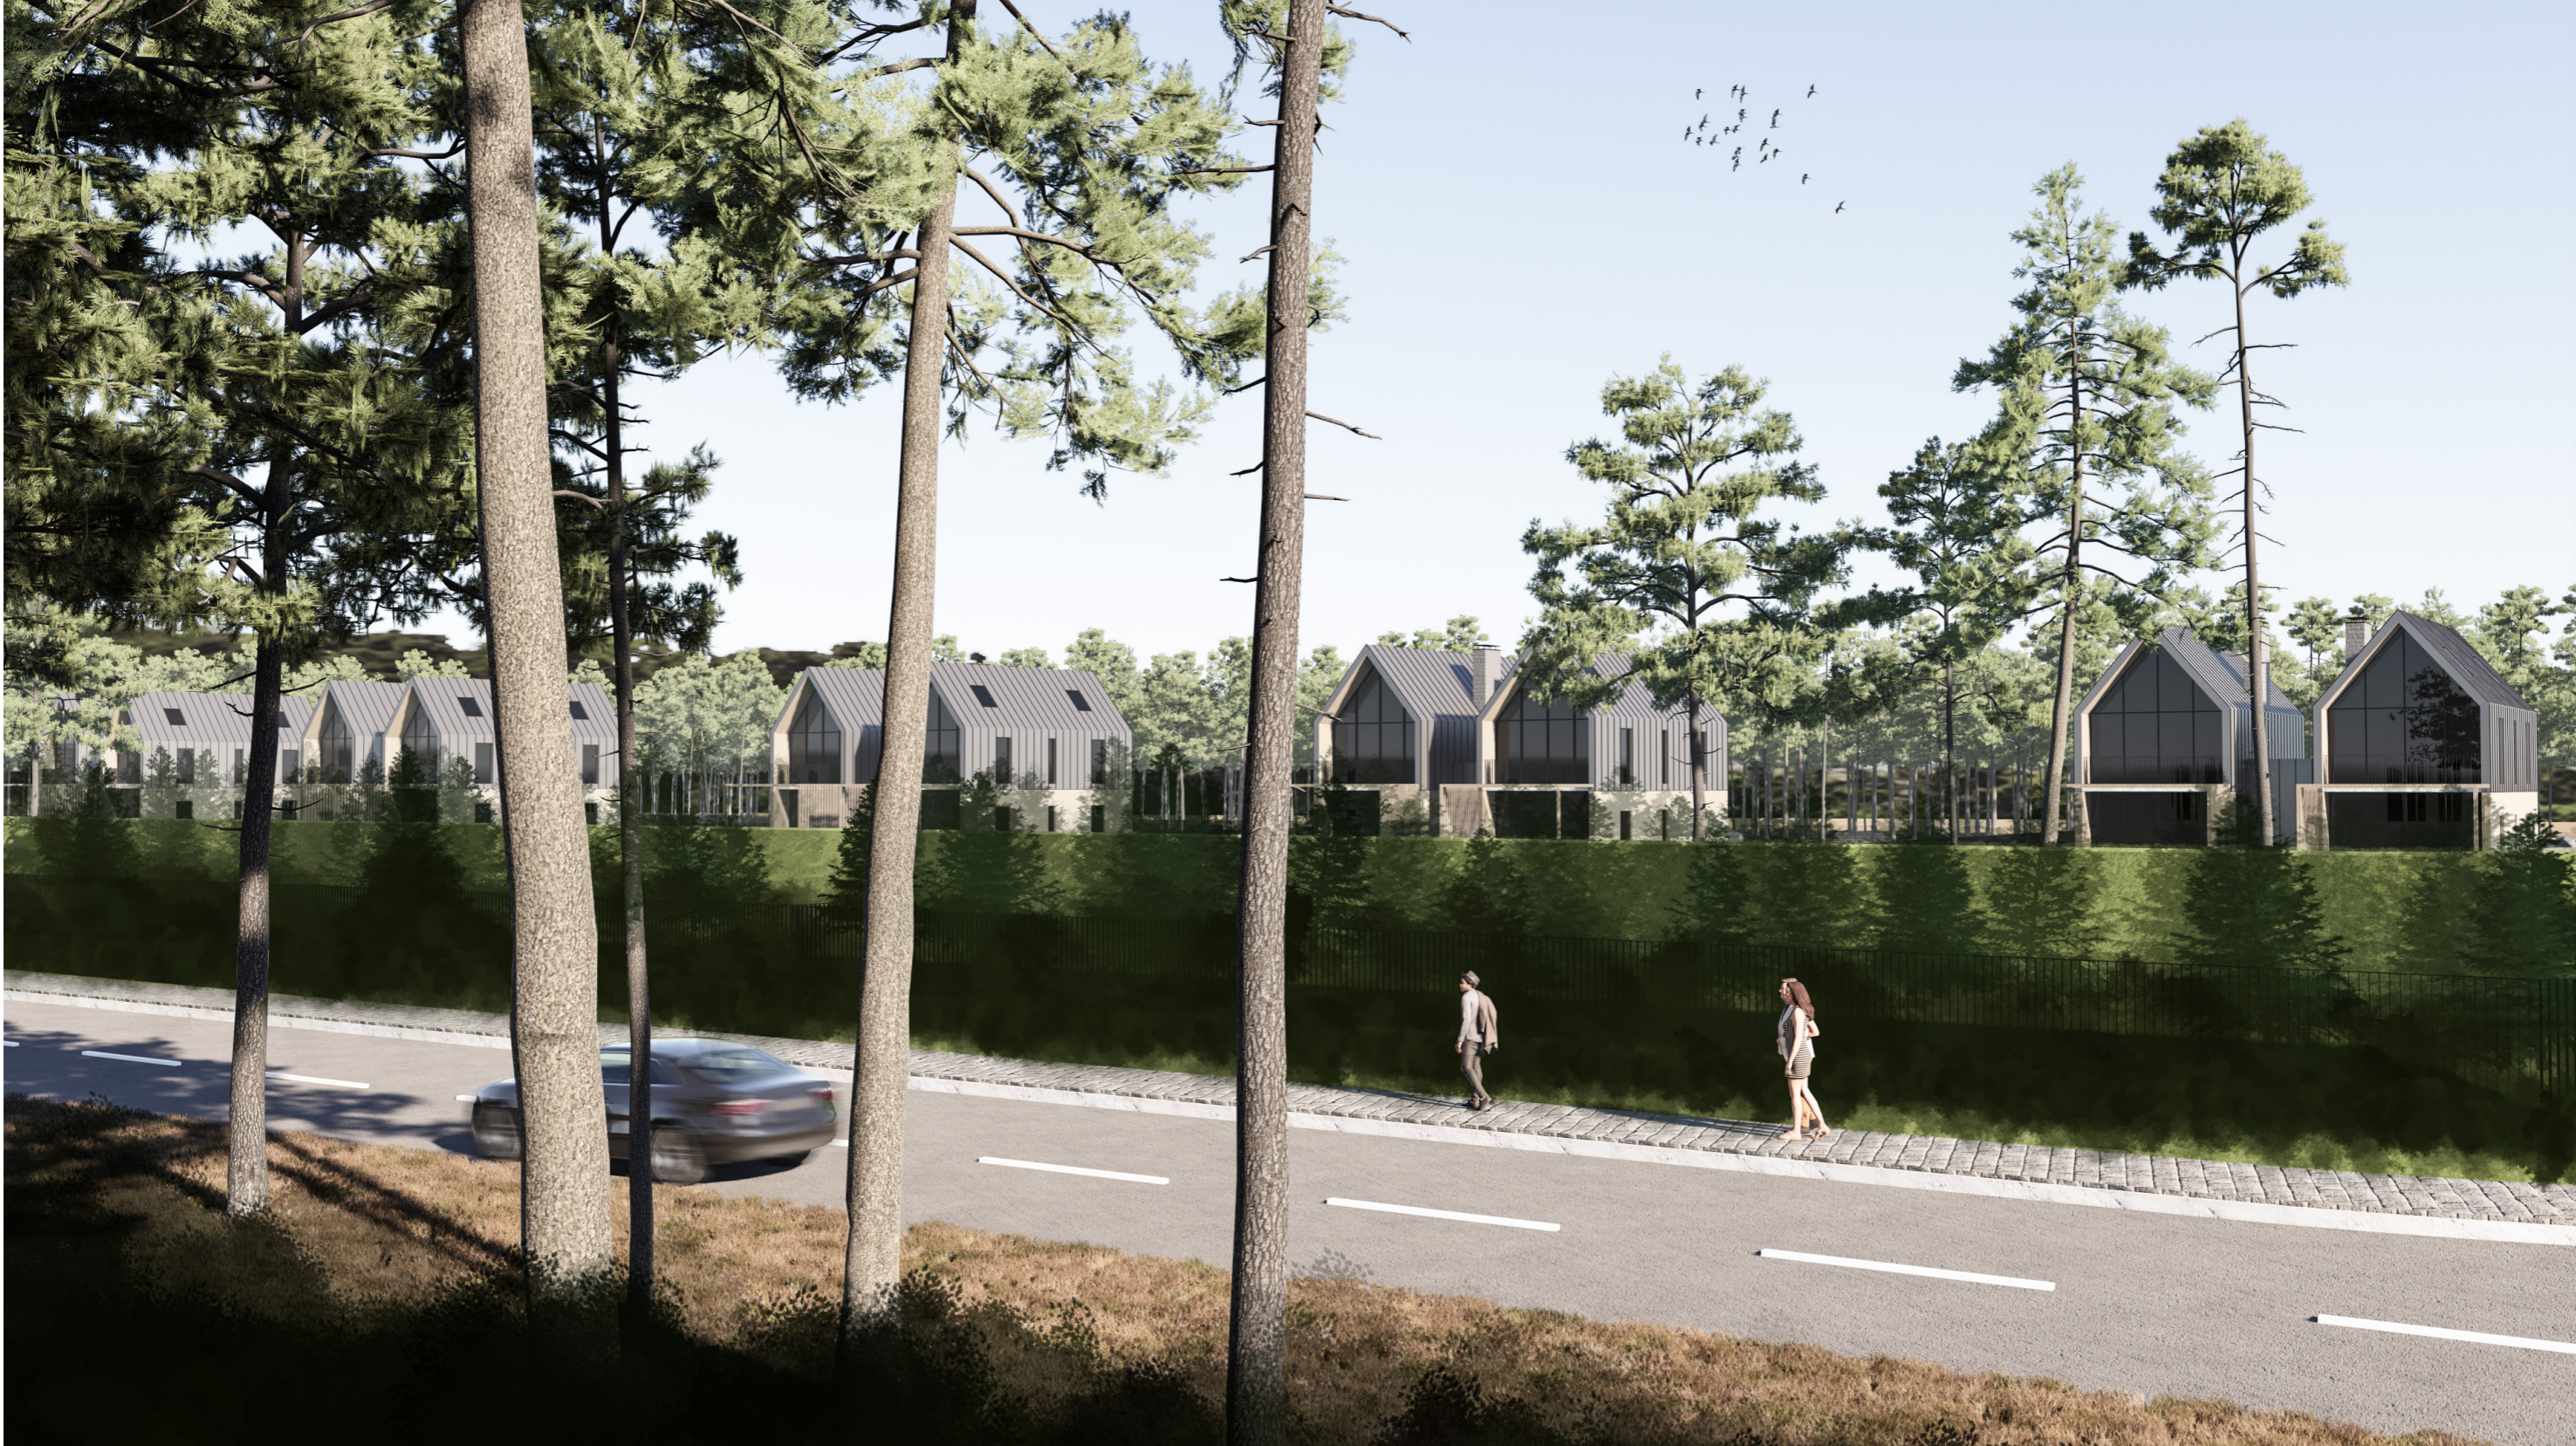

SKATS NO RĪGAS GATVES