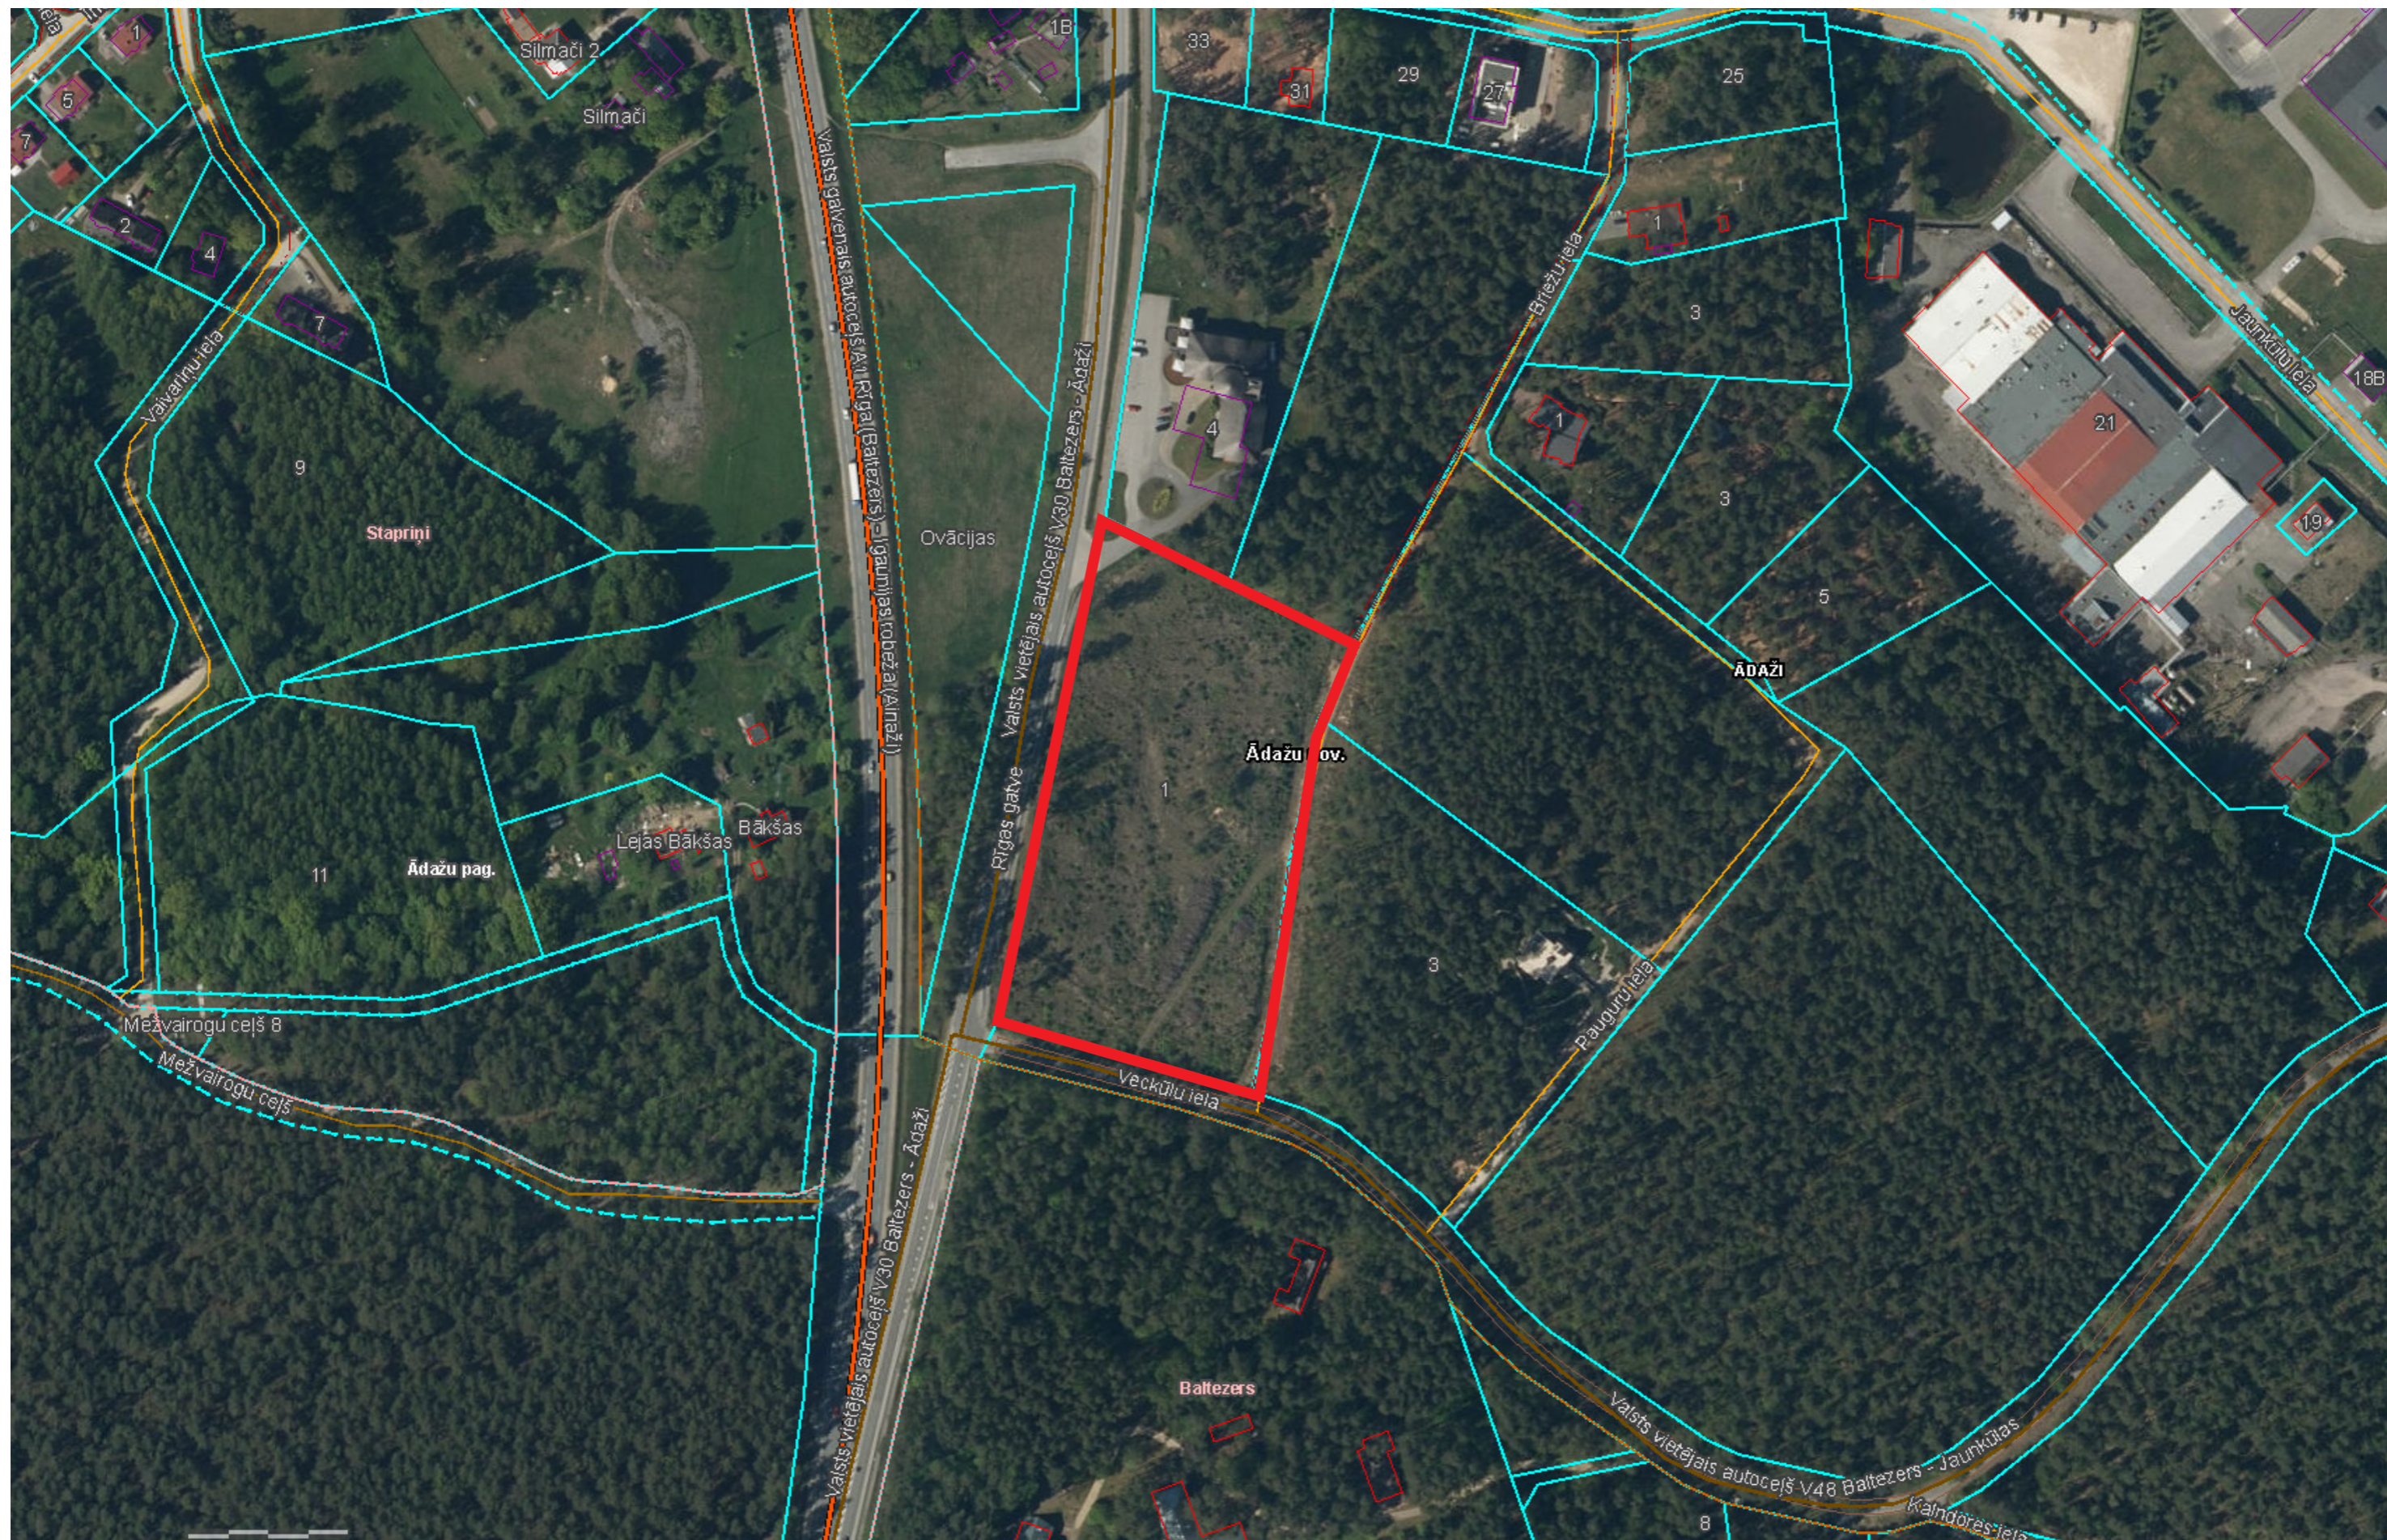

vilnis
mičulis

LV2313 - VECKULU IELA 1

DZĪVOJAMO ĒKU KOMPLEKSA APBŪVES PRIEKŠLIKUMS

IZDOTS 05.07.2023

AUTHOR OF THE PROJECT:
VILNIS MIČULIS SIA
Reg.Nr. 44103074220

Uriekstes 2A, LV-1005
Riga, LATVIA

ALL RIGHTS RESERVED. NO PARTS OF THIS PROJECT MAY BE REPRODUCED OR TRANSMITTED IN ANY FORM OR BY ANY MEANS, ELECTRONIC OR MECHANICAL, WITHOUT PERMISSION IN WRITING FROM THE AUTHOR.

ESOŠĀ SITUĀCIJA

KADASTRS

ĢENERĀLPLĀNS

PASĀKUMI TROKŠŅA IZKLIEDES IEROBEŽOŠANAI

GRUNTS VALNIS

ZALĀ SIENA

AEROFOTO

SKATS NO VECKŪLU IELAS