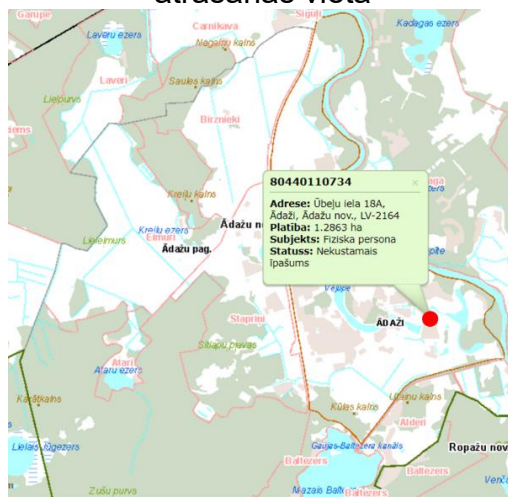

**Zemes vienības ar kadastra apzīmējumu 8044 011 0193
un zemes vienības ar kadastra apzīmējumu 8044 011 0734
apvienošanas shēma**

Apvienojamo zemes vienību
atraššanās vieta

Apzīmējumi:

DzS

Atbilstoši Ādažu novada teritorijas plānojuma funkcionālā zonējuma kartē noteiktajam:

Savrupmāju apbūves teritorija

DzM

Mazstāvu dzīvojamās apbūves teritorija

JC 1

Jaukta centra apbūves teritorija

DA

Dabas un apstādījumu teritorija

Zemes vienību robeža, kas tiks likvidēta