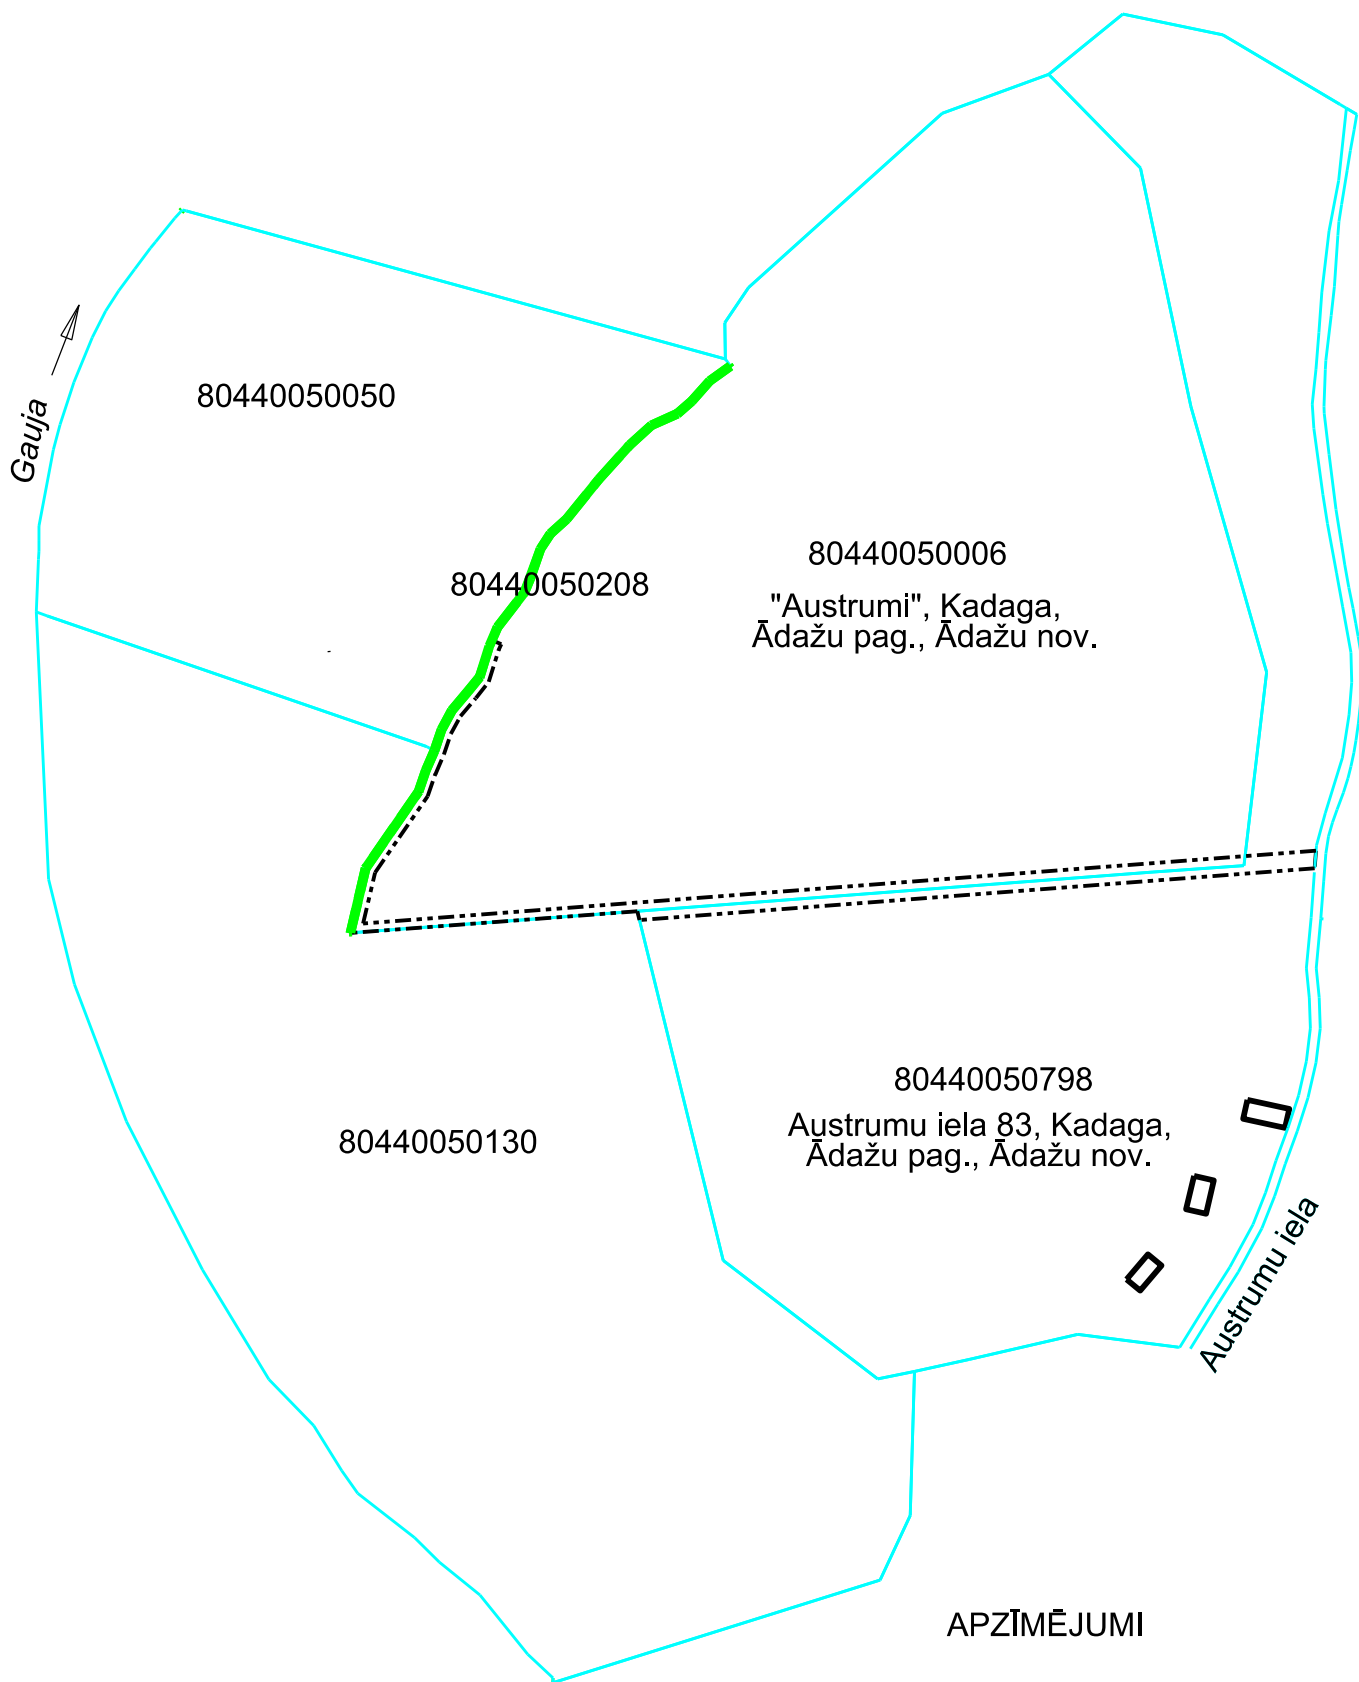

Ceļa servitūta teritorija

APZĪMĒJUMI

-  esoša ceļa servitūta teritorija
-  zemes vienību robežas
-  8044 005 0050 zemes vienības kadastra apzīmējums
-  ēkas kontūra
-  ceļa servitūta teritorija zemes vienībā ar kadastra apzīmējumu 8044 005 0208