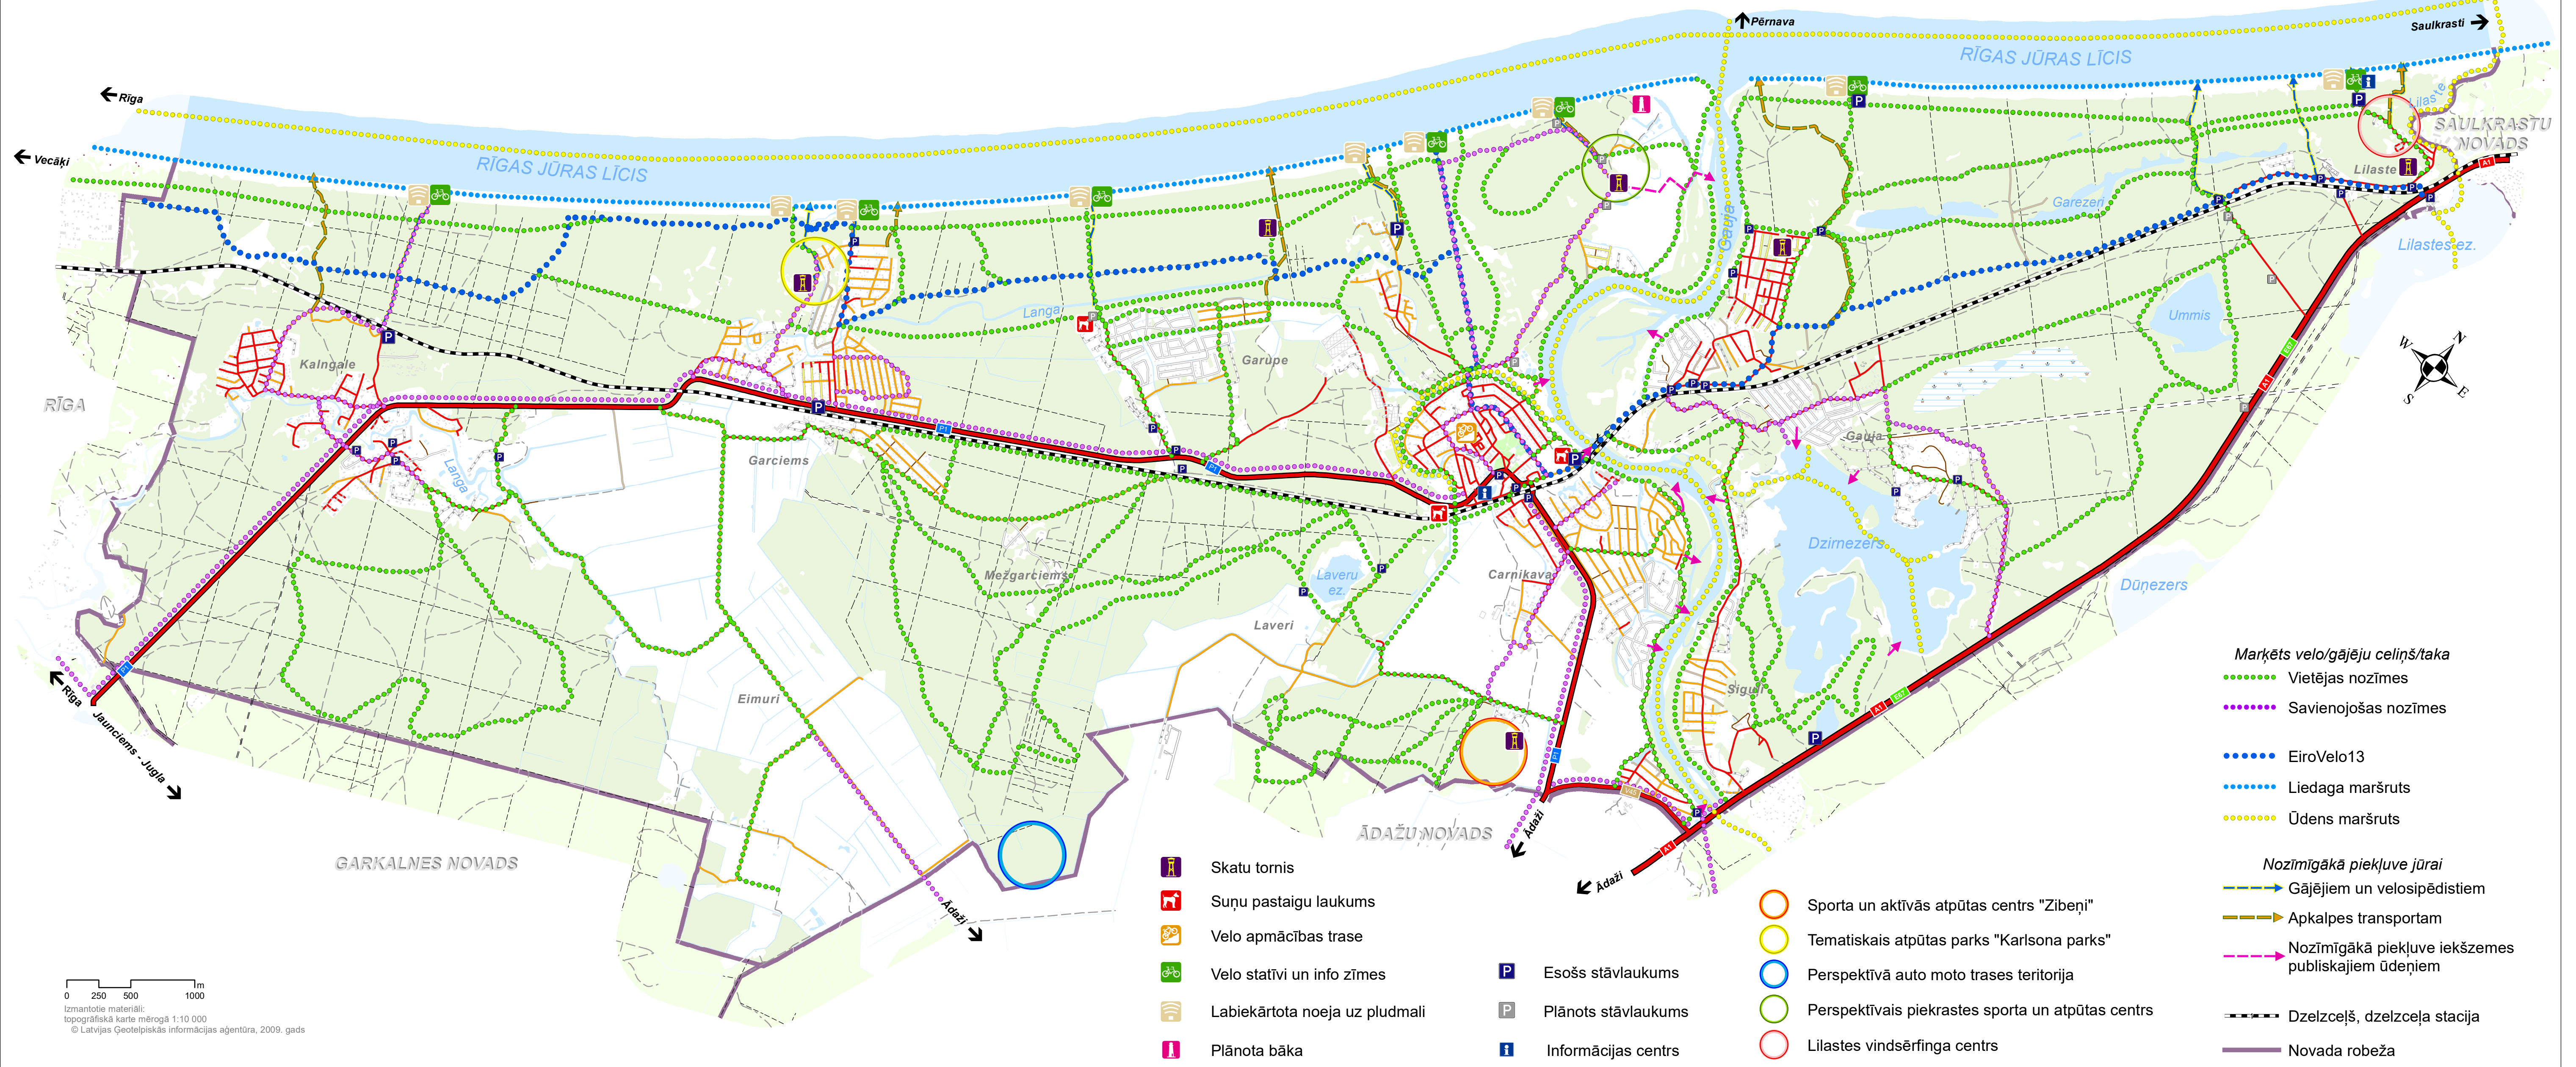

CARNIKAVAS NOVADA TERITORIJAS PLĀNOJUMS 2018. - 2028. GADAM.  
**AKTĪVĀS ATPŪTAS TAKU TĪKLA ATTĪSTĪBAS PRIEKŠLIKUMI**

0 250 500 1000 m  
 Izmantotie materiāli:  
 topogrāfiskā karte mērogā 1:10 000  
 © Latvijas Ģeotelpiskās Informācijas aģentūra, 2009. gads