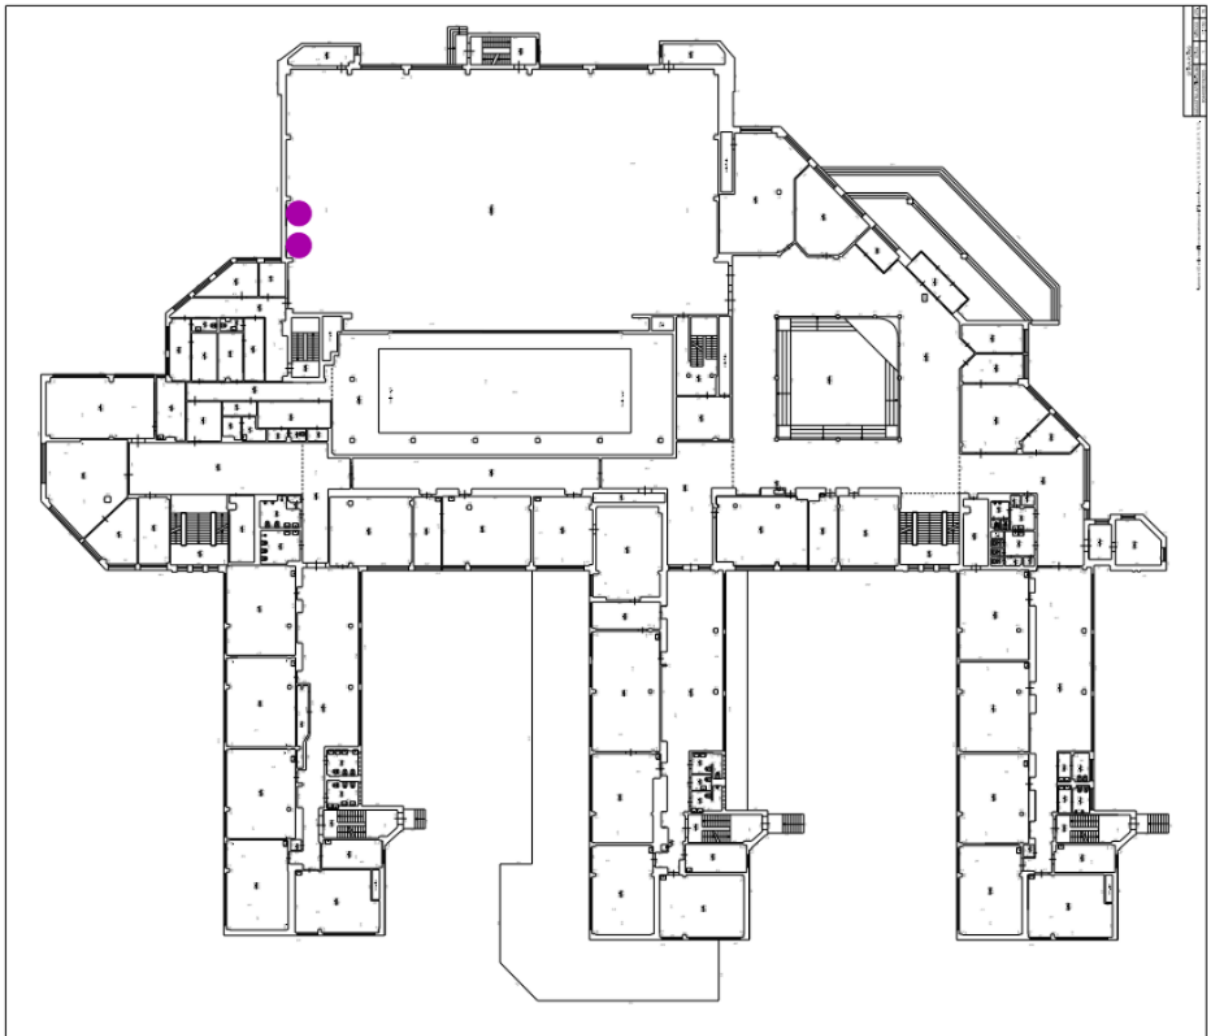

**Kafijas un uzskodu aparāti atradīsies pašvaldībai piederošā nekustamā īpašuma, kadastra Nr. 8044 008 0192, sastāvā esošas skolas ēkas ar kadastra apzīmējumu 8044 008 0192 003, adrese – Gaujas iela 30, Ādaži, Ādažu nov., telpas daļā 2 m<sup>2</sup> platībā, kas atrodas Ādažu Sporta centra telpās.**

● Kafijas un uzskodu aparātu novietnes vietas atrašanās vietas shēma