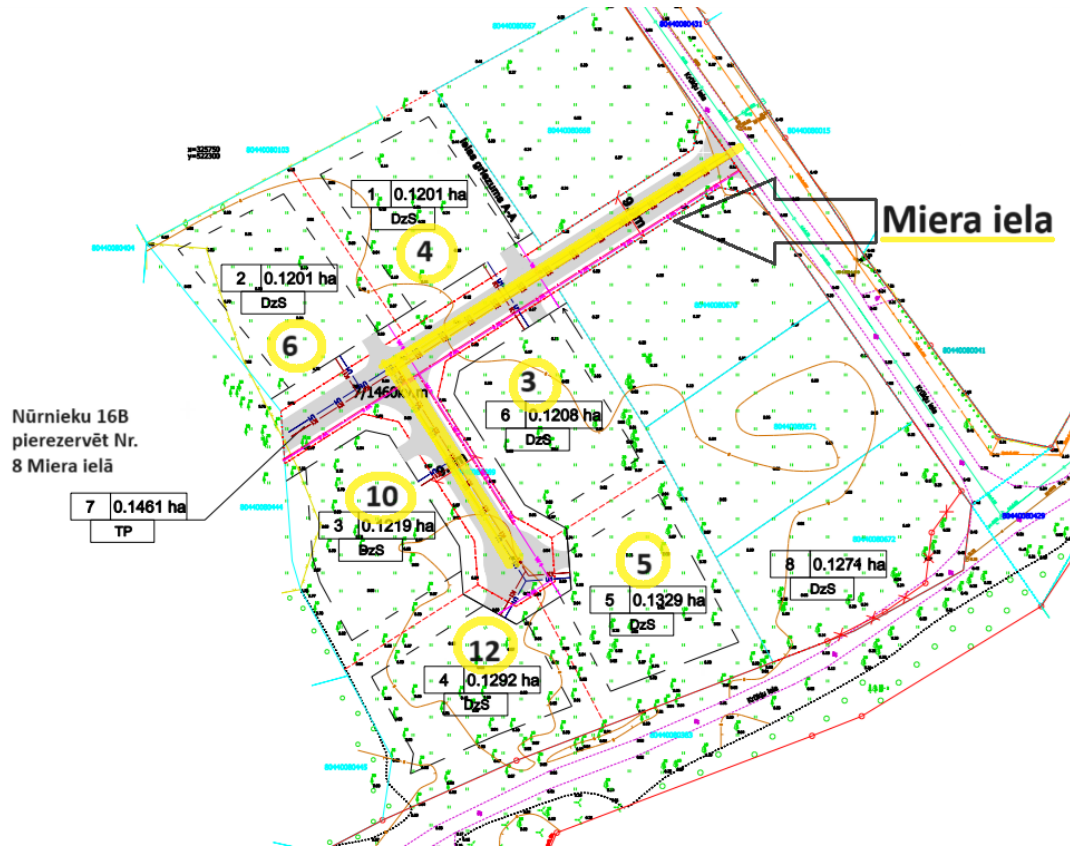

2. pielikums

pie Ādažu novada pašvaldības domes 25.07.2024. lēmuma  
Par adrešu piešķiršanu detālplānojuma “Krūkļu iela 16A un Krūkļu iela 22” teritorijā

Attēls. Ielas “Miera iela” izvietojuma shēma, detālplānojuma sadales shēmas fragments.