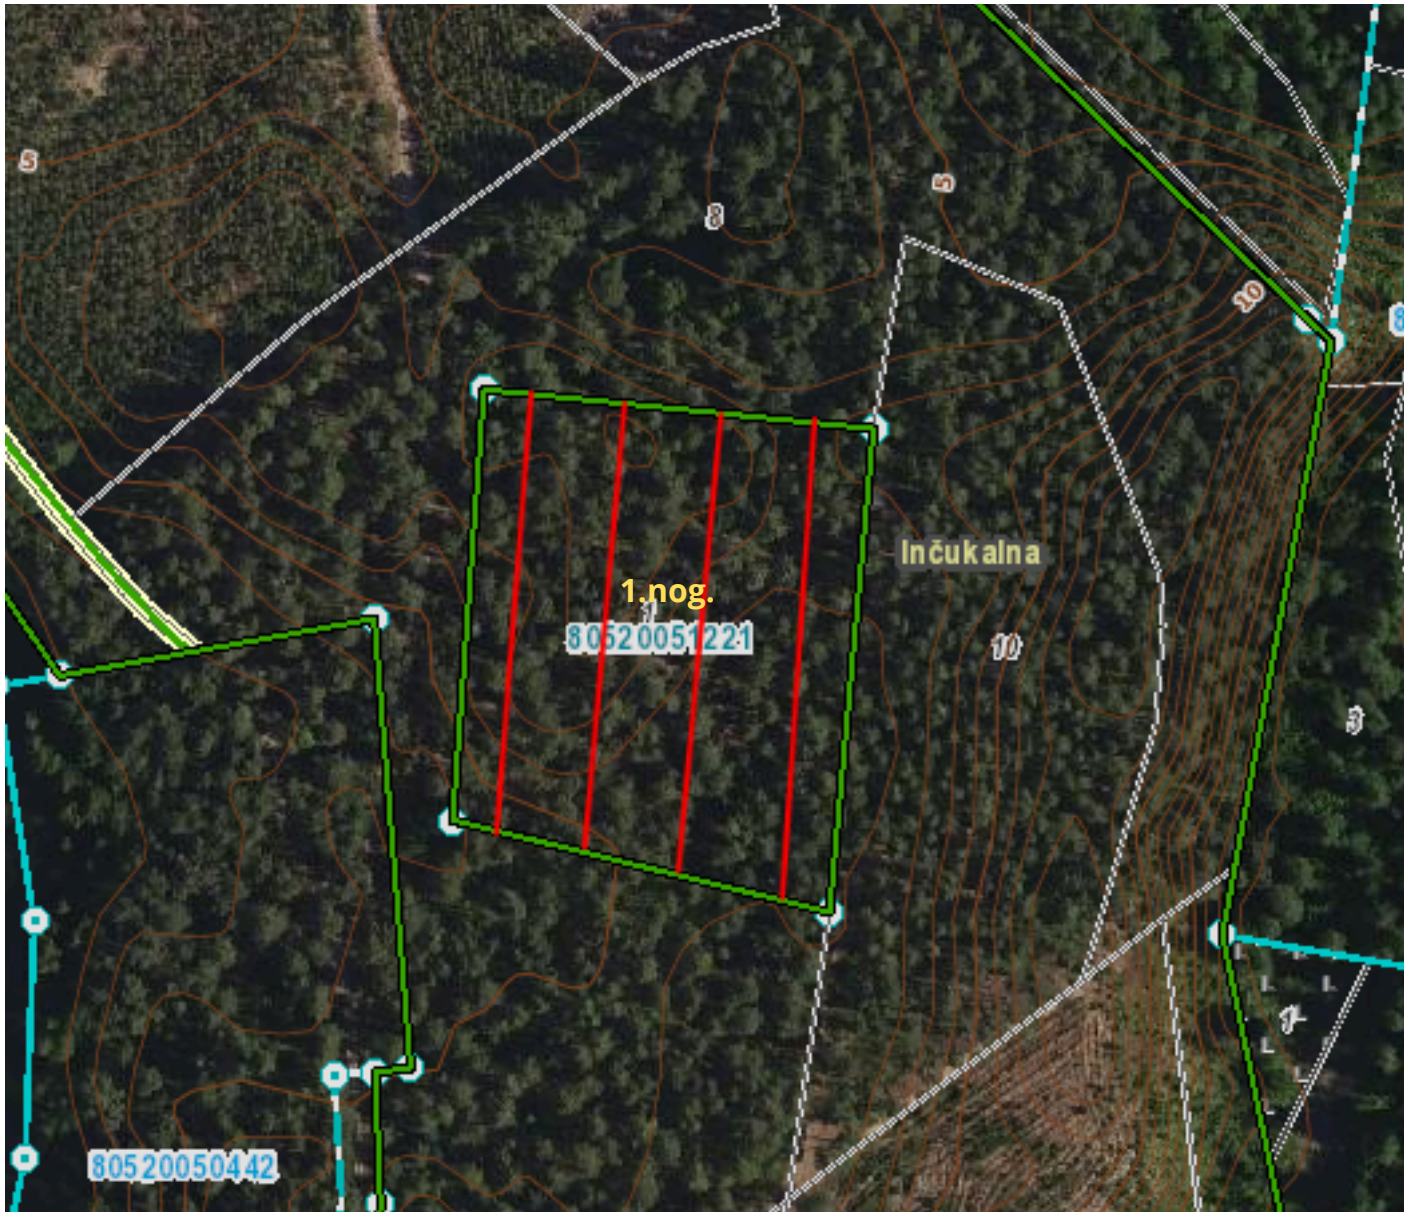

"Laveru meži"

Carnikavas pagasts, Ādažu novads

kad. nr. 80520051221

1.kv.

 - treilēšanas ceļi

"Laveru meži"

Carnikavas pagasts, Ādažu novads

kad. nr. 80520051279

1.kv.

 - treilēšanas ceļi

"Laveru meži"

Carnikavas pagasts, Ādažu novads

kad. nr. 80520051269

2.kv.

 - treilēšanas ceļi

"Laveru meži"

Carnikavas pagasts, Ādažu novads

kad. nr. 80520051280

3.kv.

 - treilēšanas ceļi