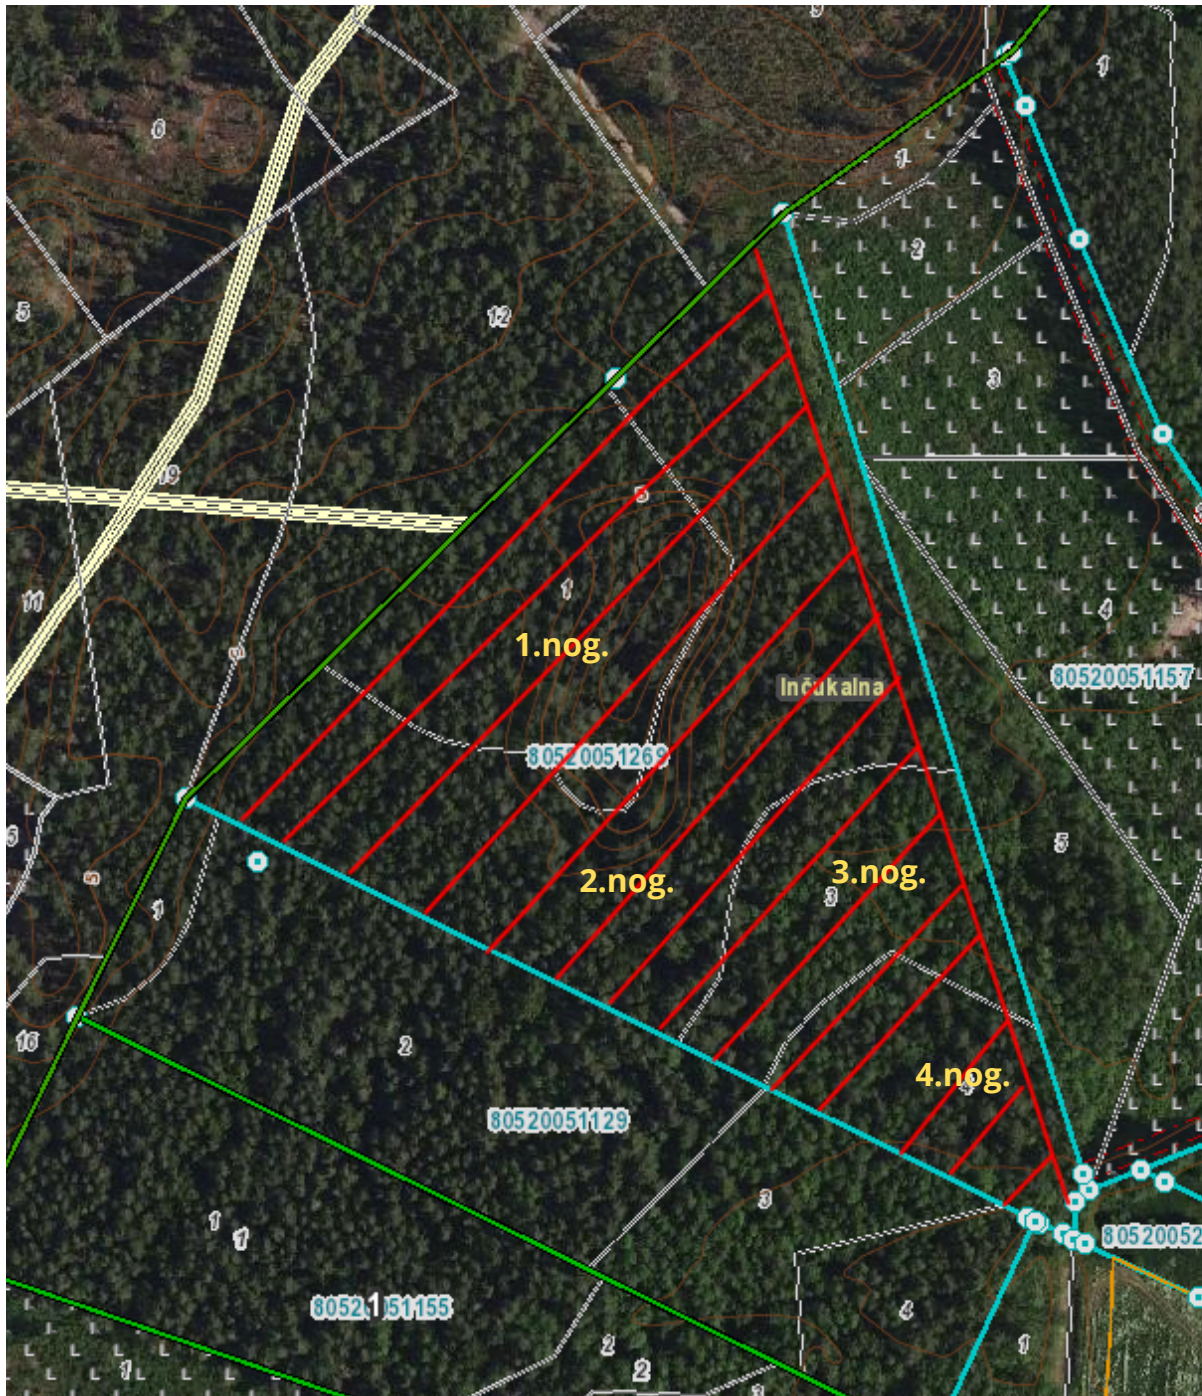

"Laveru meži"

Carnikavas pagasts, Ādažu novads

kad. nr. 80520051221

1.kv.

 - treilēšanas ceļi

"Laveru meži"

Carnikavas pagasts, Ādažu novads

kad. nr. 80520051279

1.kv.

 - treilēšanas ceļi

"Laveru meži"

Carnikavas pagasts, Ādažu novads

kad. nr. 80520051269

2.kv.

 - treilēšanas ceļi

"Laveru meži"

Carnikavas pagasts, Ādažu novads

kad. nr. 80520051280

3.kv.

 - treilēšanas ceļi