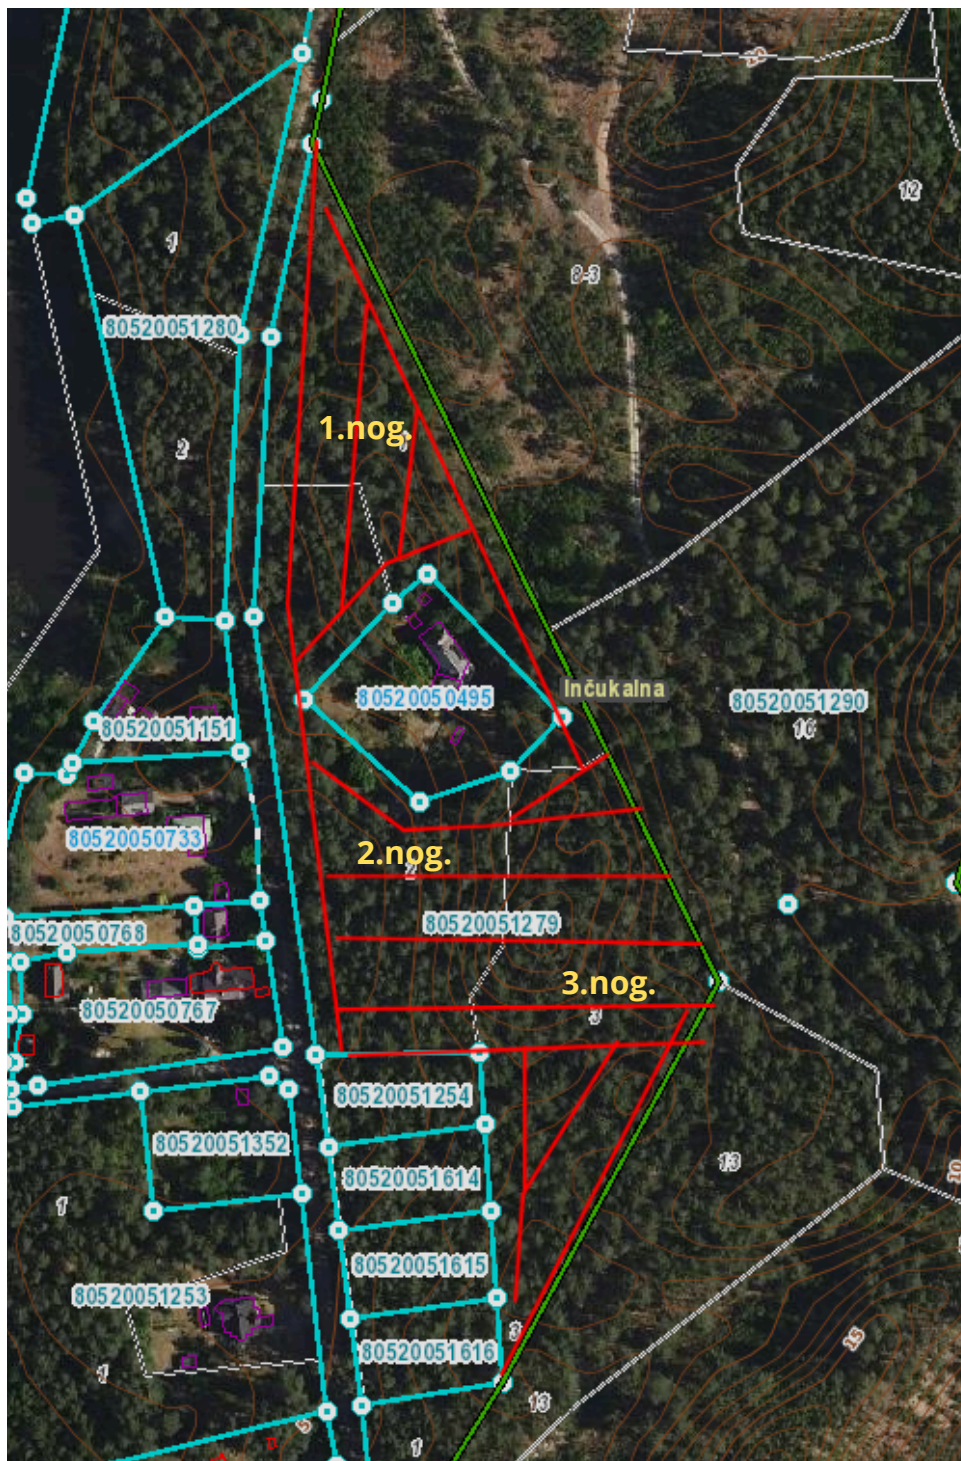

"Laveru meži"

Carnikavas pagasts, Ādažu novads

kad. nr. 80520051221

1.kv.

 - treilēšanas ceļi

"Laveru meži"

Carnikavas pagasts, Ādažu novads

kad. nr. 80520051279

1.kv.

 - treilēšanas ceļi

"Laveru meži"

Carnikavas pagasts, Ādažu novads

kad. nr. 80520051269

2.kv.

 - treilēšanas ceļi

"Laveru meži"

Carnikavas pagasts, Ādažu novads

kad. nr. 80520051280

3.kv.

 - treilēšanas ceļi