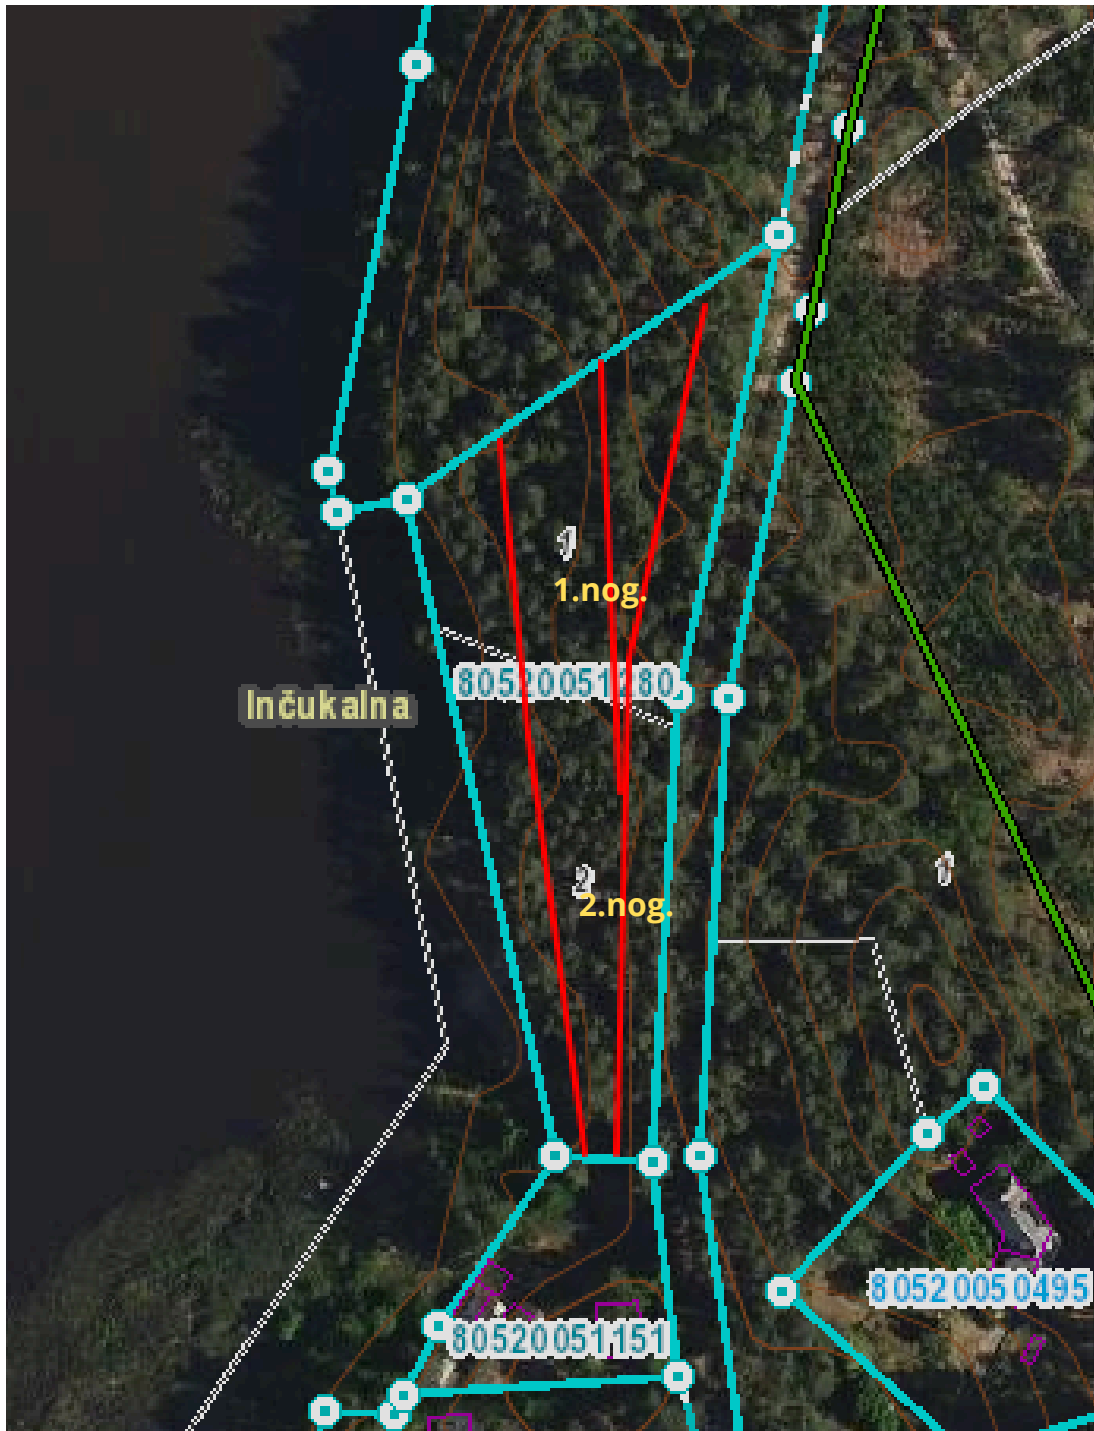

"Laveru meži"

Carnikavas pagasts, Ādažu novads

kad. nr. 80520051221

1.kv.

 - treilēšanas ceļi

"Laveru meži"

Carnikavas pagasts, Ādažu novads

kad. nr. 80520051279

1.kv.

 - treilēšanas ceļi

"Laveru meži"

Carnikavas pagasts, Ādažu novads

kad. nr. 80520051269

2.kv.

 - treilēšanas ceļi

"Laveru meži"

Carnikavas pagasts, Ādažu novads

kad. nr. 80520051280

3.kv.

 - treilēšanas ceļi