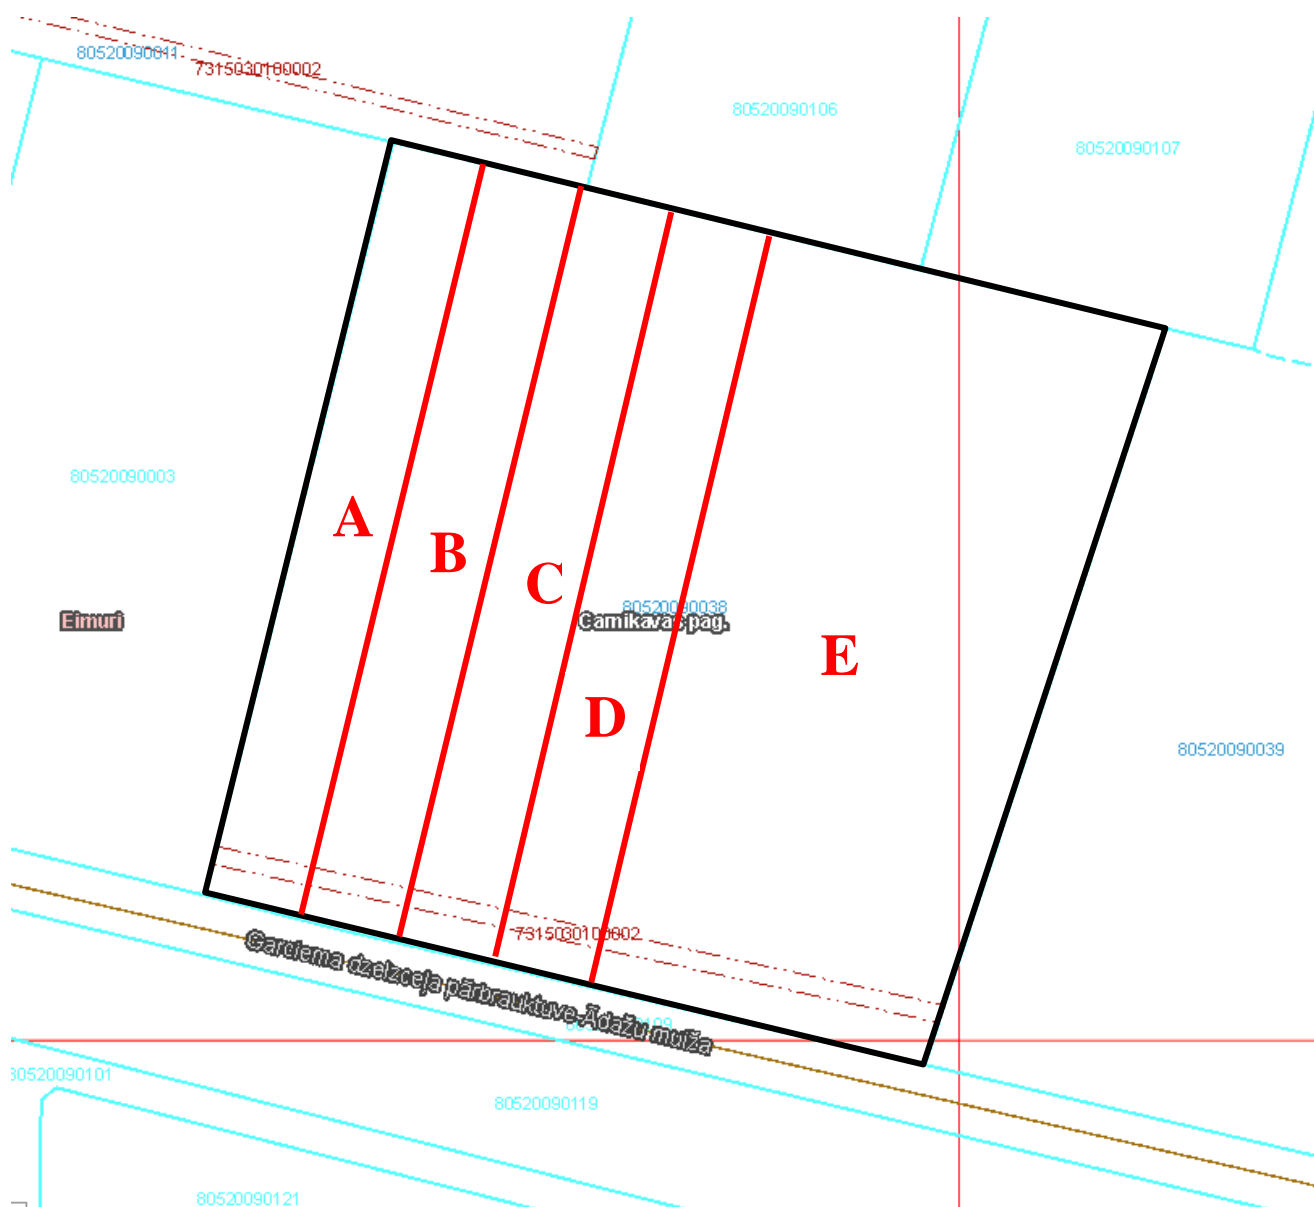

Nekustamā īpašuma "Celmi" sadales shēma.

A	Platība 0,8 ha
B	Platība 0,8 ha
C	Platība 0,8 ha
D	Platība 0,8 ha
E	Platība 3,2 ha