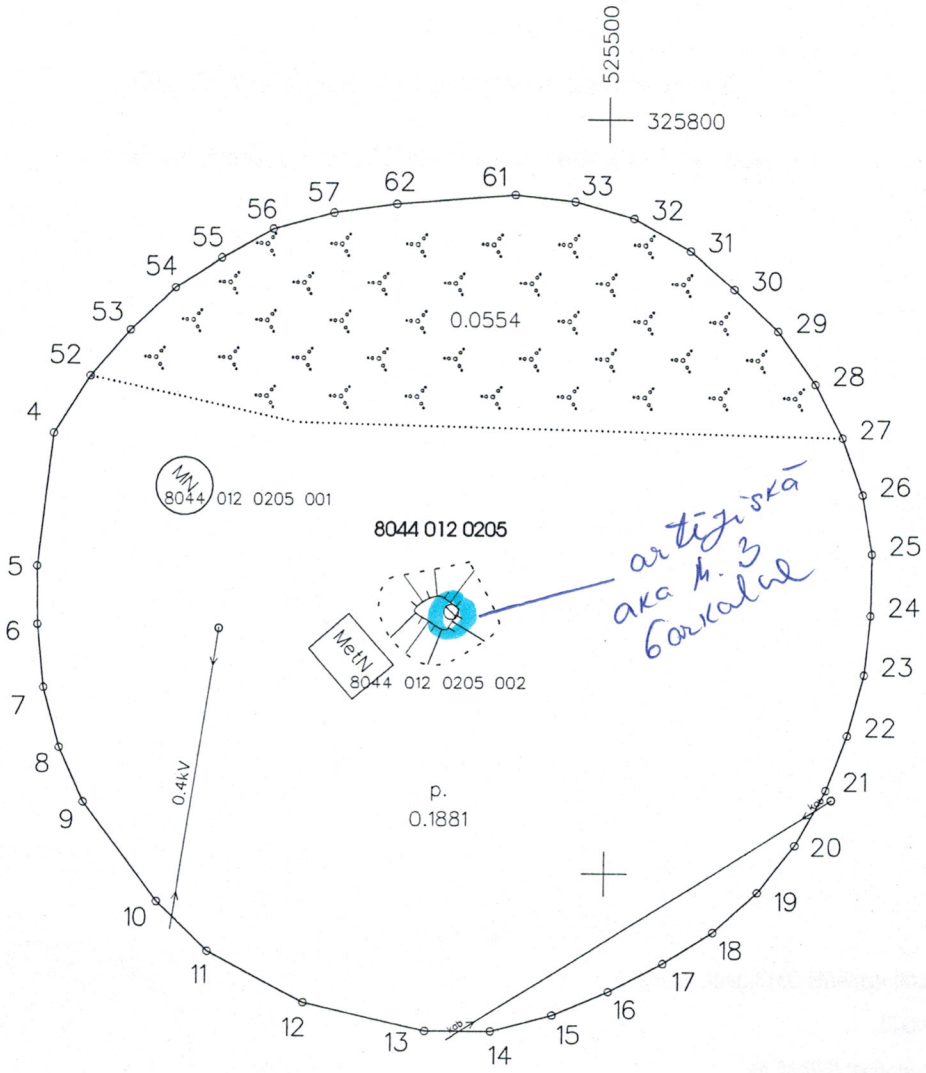

Zemes vienības platība, ha	ZEMES LIETOŠANAS VEIDU EKSPLIKĀCIJA														
	Lauksaim. izmārt. zeme	TAJĀ SKAITĀ					Meži	Krumāji	Purvi	Zem udeņiem	t.sk.		Zem ekām un pagalmiem	Zem ceļiem	Parejas zemes
		Aramzeme	Augļu darzi	Pļavas	Ganības	Zem zivju dīķiem					Zem ekām un pagalmiem				
0.2435	-	-	-	-	-	-	0.0554	-	-	-	-	0.1881	-	-	

GARKALNES JŪRNS TORNIS

Apzīmējumi:

būve bez kadastra apzīmējuma

Plāna mērogs 1:500