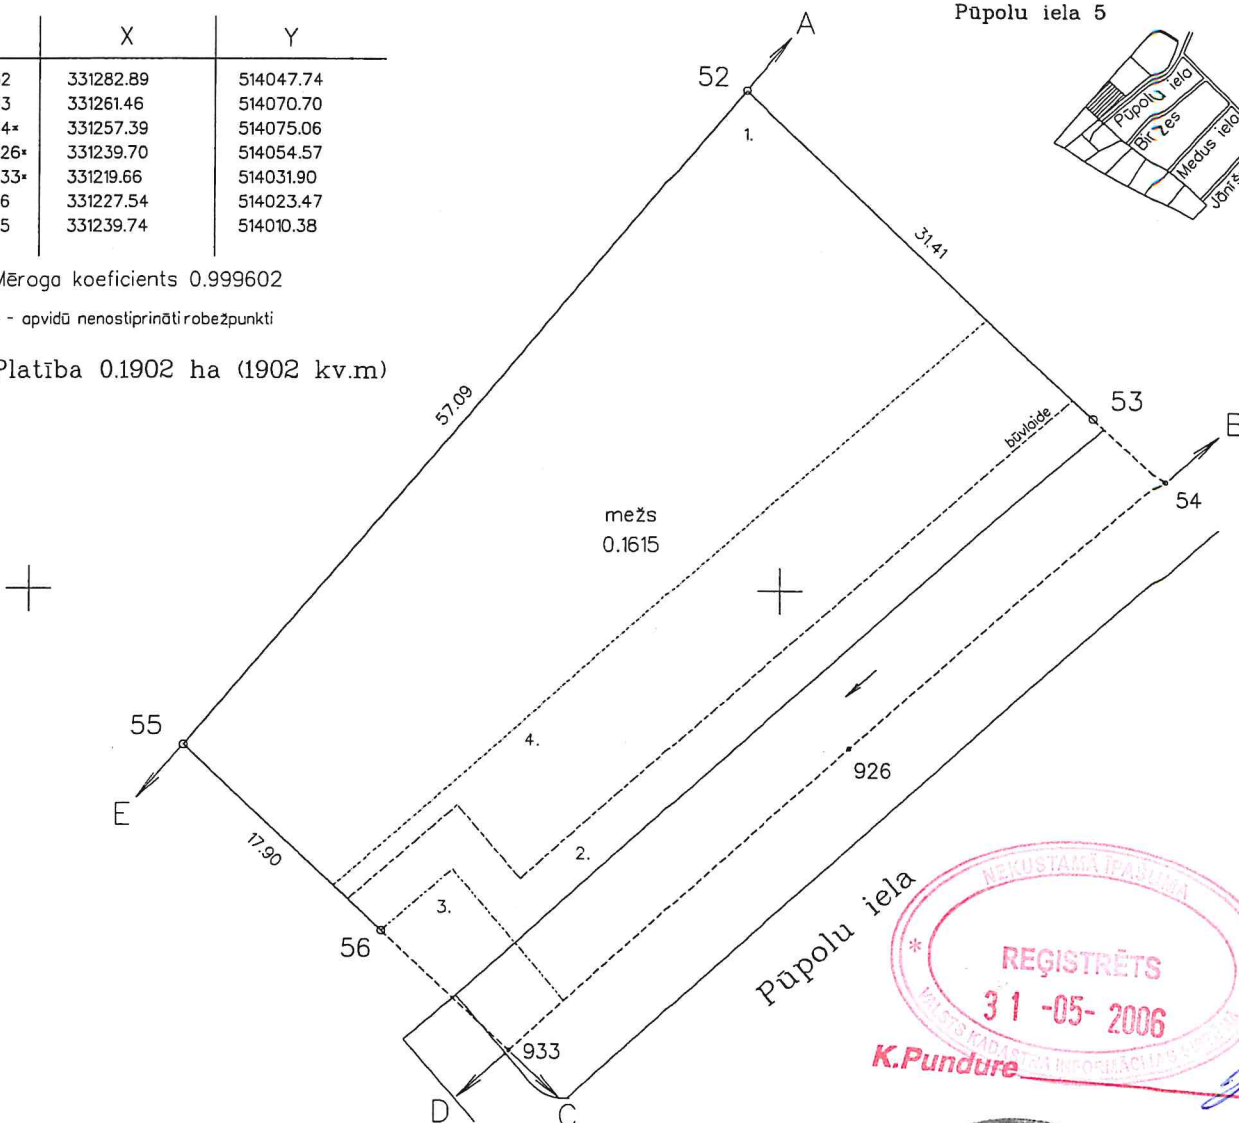

LATVIJAS REPUBLIKA

Rīgas rajons

Carnikavas pagasts

Garupe, Pūpolu iela 5

Nekustamā īpašuma kadastra Nr. 8052 006 0840

ZEMES ROBEŽU PLĀNS

Robežas noteiktas atbilstoši Carnikavas pagasta padomes 2005.gada 21.decembra lēmumam Nr.936; Carnikavas pagasta padomes 2006.gada 22.februāra sēdes protokola izrakstam Nr.4

Robežu plāns sastādīts pēc 2006.gada uzmērīšanas materiāliem mērogā 1:500 un izgatavots sakarā ar nekustamā īpašuma "Prieduļi" ar kadastra numuru 8052 004 0003 sadalīšanu

Zemes platība ir 0.1902 ha (1902 kv.m)

ROBEŽPUNKTU KOORDINĀTAS
LKS92 TM

ZEMES
IZVIETOJUMA SCHEMA

	X	Y
52	331282.89	514047.74
53	331261.46	514070.70
54*	331257.39	514075.06
926*	331239.70	514054.57
933*	331219.66	514031.90
56	331227.54	514023.47
55	331239.74	514010.38

Pūpolu iela 5

Mēroga koeficients 0.999602

* - apvidū nenostiprināti robežpunkti

Platība 0.1902 ha (1902 kv.m)

NEKUSTAMĀ ĪPAŠUMA LIETOŠANAS TIESTBU APRŪTINĀJUMI

- 010103 - Rīgas jūras līča ierobežotas saimnieciskās darbības josla - 0.1902ha
- 020302 - aizsargjosla gar Pūpolu ielu - būvlaide - 0.0507ha
- 060901 - aprūtinājums - ielas servitūts - 0.0064ha
- 010402 - ierīkotas ūdensnotekas aizsargjosla - 0.0892ha